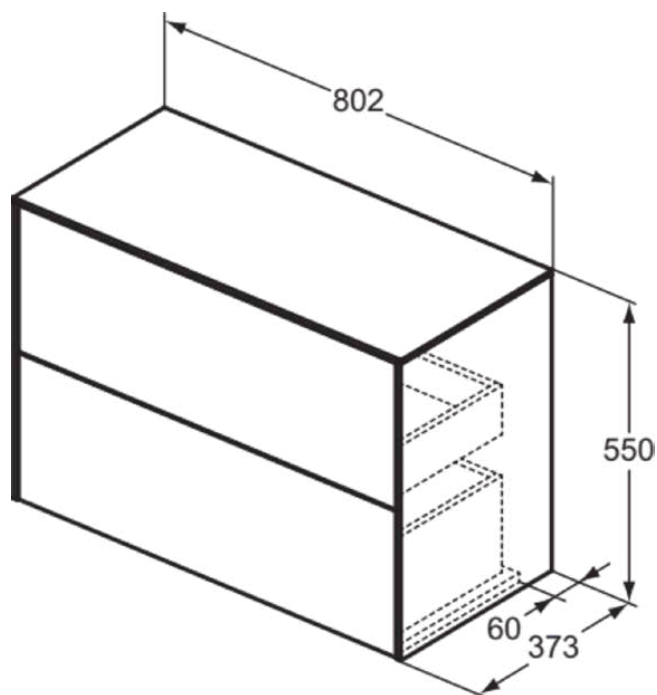

CONCA

T4328Y1

CONCA | Wastafelmeubel 802x373x550 mm in matt white afwerking, 2 laden | Greeploos, Volledige extractielade, Push-to-open, Softclose, Voorgemonteerd, Duurzaam geproduceerd hout

Afbeelding & technische tekening

Algemene informatie

Productcategorie:	Meubels
Producttype:	Wastafelmeubel
Merk:	Ideal Standard
Collectie:	CONCA
Ontwerper:	Palomba Serafini Associati
Colour:	Y1 - Matt White
Afwerking van het oppervlak:	mat
Hoogte (mm):	550
Breedte (mm):	802
Lengte / sprong (mm):	373
Bevestigingswijze:	Bevestigingsset
Nettogewicht (kg):	35.20
EAN-code:	8014140464396

Kenmerken

	Greeploos		Volledige extractielade
	Push-to-open		Softclose
	Voorgemonteerd		Duurzaam geproduceerd hout

Downloads

- [Installation Guide](#)
- [Spare Parts List](#)

Product specificaties

Sluitingsmechanisme:	Softclosing
Kleurcode:	Y1
Kleuromschrijving:	matt white
Hoekmodel:	Nee
Volledige extractielade:	Yes
Gre(e)p(en):	Greeploos
Verstelbare montagevoeten:	Nee
Materiaal:	Hout
Materiaalkwaliteit lichaam:	3-laags spaanplaat met hoge dichtheid
Materiaalkwaliteit afdekblad:	MDF gelakt
Aantal deuren (totaal):	0
Aantal deuren (links openend):	0
Aantal deuren (rechts openend):	0
Aantal laden (totaal):	2
Aantal externe laden:	2
Aantal interne laden:	0
Aantal open vakken:	0

CONCA

T4328Y1

CONCA | Wastafelmeubel 802x373x550 mm in matt white afwerking, 2 laden | Greeploos, Volledige extractielade, Push-to-open, Softclose, Voorgemonteerd, Duurzaam geproduceerd hout

Product specificaties