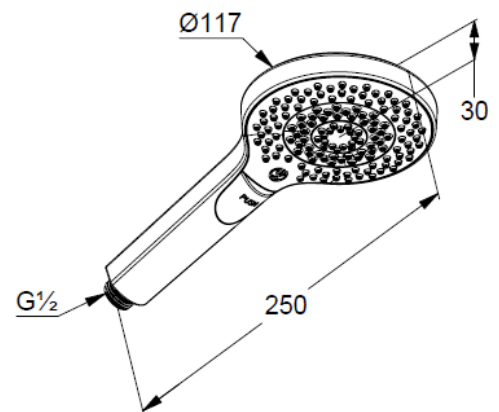

Technische Daten/ Technical Data

KLUDI-DIVE X
Handbrause 3 S
DN 15

Artikel- Nr.: 69830NO-00

Oberfläche:
NO Brushed Gold (18) PVD

Artikeltext
Hersteller KLUDI GmbH & Co. KG
Typ: KLUDI-DIVE X
Handbrause 3 S
Artikel- Nr.: 69830NO-00

Handbrause 3 S
Durchflussmenge bei 3 bar 15 l/min.
(mit Möglichkeit zur Begrenzung auf 9 l/min.)
mit Drucktastenumstellung
mit 3 Strahlarten
Body/Hair/Skin
mit Kalkschnellreinigung
Anschlussgewinde G1/2
Siebdichtung

Produktabbildung/ Product picture

Maßzeichnung/ Dimensional drawing

Durchfluss/ Flow rate