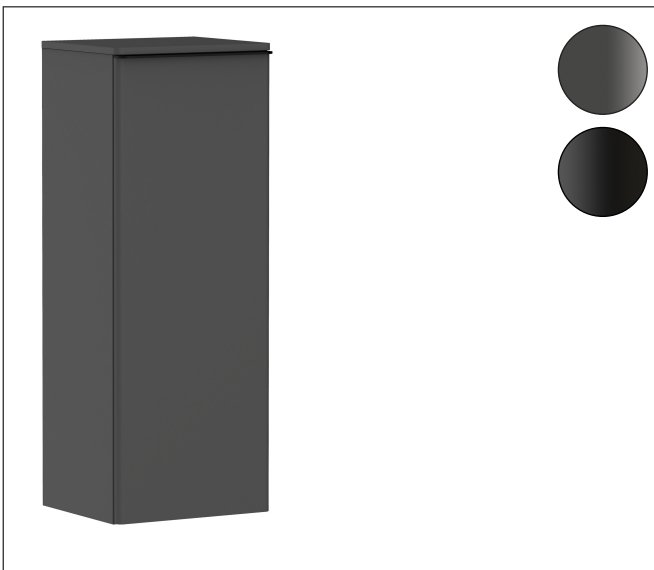

Merk	hansgrohe
Artikelnaam	Xelu Q middelhoge kast Diamond Matt Grey 400/350, scharnier links, Oppervlak greep:
Art.nr.	54128670
Oppervlakte	Oppervlak meubel: Diamond Matt Grey, Oppervlak greep: Mat zwart
Netto prijs	581,68 EUR

Product foto

Maat tekeningen

Kenmerken

- bestaat uit: halfhoge kast, glazen planchetten, afdekplaat
- materiaal behuizing: vezelplaat van gemiddelde dichtheid (MDF)
- oppervlaktemateriaal behuizing: thermofolie
- materiaal voorzijde: vezelplaat van gemiddelde dichtheid (MDF)
- oppervlaktemateriaal voorzijde: thermofolie
- MoistureProof: duurzaam materiaal dat lang mooi blijft
- SmoothSurface: glad en egaal voor een geweldig gevoel
- AntiFingerprint: oplossing tegen vingerafdrukken
- materiaal afdekplaat: 3-laags spaanplaat met hoge dichtheid
- oppervlaktemateriaal afdekplaat: laminaat (HPL)
- dikte afdekplaat: 16 mm
- met greepstang
- materiaal grepen: aluminium
- oppervlaktemateriaal grepen: poedercoating
- type opening: deur
- 1 deur
- deurscharnier: links
- SoftClose, voor zacht sluiten
- met 2 verstelbare glazen planchetten
- montagevoorwaarde: voorgemonteerd
- met bevestigingsmateriaal

Technologie

Certificaat

Merk	hansgrohe
Artikelnaam	Xelu Q middelhoge kast Diamond Matt Grey 400/350, scharnier links, Oppervlak greep:
Art.nr.	54128670
Oppervlakte	Oppervlak meubel: Diamond Matt Grey, Oppervlak greep: Mat zwart
Netto prijs	581,68 EUR

Explosietekening voor bouwjaar: >06/23

Merk hansgrohe
 Artikelnaam **Xelu Q** middelhoge kast Diamond Matt Grey 400/350, scharnier links, Oppervlak greep:
 Art.nr. 54128670
 Oppervlakte Oppervlak meubel: Diamond Matt Grey, Oppervlak greep: Mat zwart
 Netto prijs 581,68 EUR