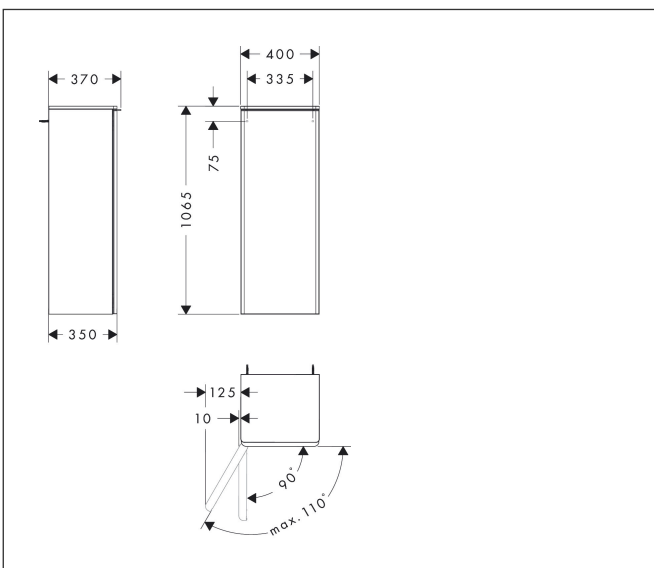

Merk	hansgrohe
Artikelnaam	Xelu Q middelhoge kast Diamond Matt Grey 400/350, scharnier links, Oppervlak greep:
Art.nr.	54128670
Oppervlakte	Oppervlak meubel: Diamond Matt Grey, Oppervlak greep: Mat zwart
Netto prijs	581,68 EUR

Product foto

Maat tekeningen

Kenmerken

- bestaat uit: halfhoge kast, glazen planchetten, afdekplaat
- materiaal behuizing: vezelplaat van gemiddelde dichtheid (MDF)
- oppervlaktemateriaal behuizing: thermofolie
- materiaal voorzijde: vezelplaat van gemiddelde dichtheid (MDF)
- oppervlaktemateriaal voorzijde: thermofolie
- MoistureProof: duurzaam materiaal dat lang mooi blijft
- SmoothSurface: glad en egaal voor een geweldig gevoel
- AntiFingerprint: oplossing tegen vingerafdrukken
- materiaal afdekplaat: 3-laags spaanplaat met hoge dichtheid
- oppervlaktemateriaal afdekplaat: laminaat (HPL)
- dikte afdekplaat: 16 mm
- met greepstang
- materiaal grepen: aluminium
- oppervlaktemateriaal grepen: poedercoating
- type opening: deur
- 1 deur
- deurscharnier: links
- SoftClose, voor zacht sluiten
- met 2 verstelbare glazen planchetten
- montagevoorwaarde: voorgemonteerd
- met bevestigingsmateriaal

Technologie

Certificaat

Merk	hansgrohe
Artikelnaam	Xelu Q middelhoge kast Diamond Matt Grey 400/350, scharnier links, Oppervlak greep:
Art.nr.	54128670
Oppervlakte	Oppervlak meubel: Diamond Matt Grey, Oppervlak greep: Mat zwart
Netto prijs	581,68 EUR

Explosietekening voor bouwjaar: >06/23

Merk hansgrohe
 Artikelnaam **Xelu Q** middelhoge kast Diamond Matt Grey 400/350, scharnier links, Oppervlak greep:
 Art.nr. 54128670
 Oppervlakte Oppervlak meubel: Diamond Matt Grey, Oppervlak greep: Mat zwart
 Netto prijs 581,68 EUR