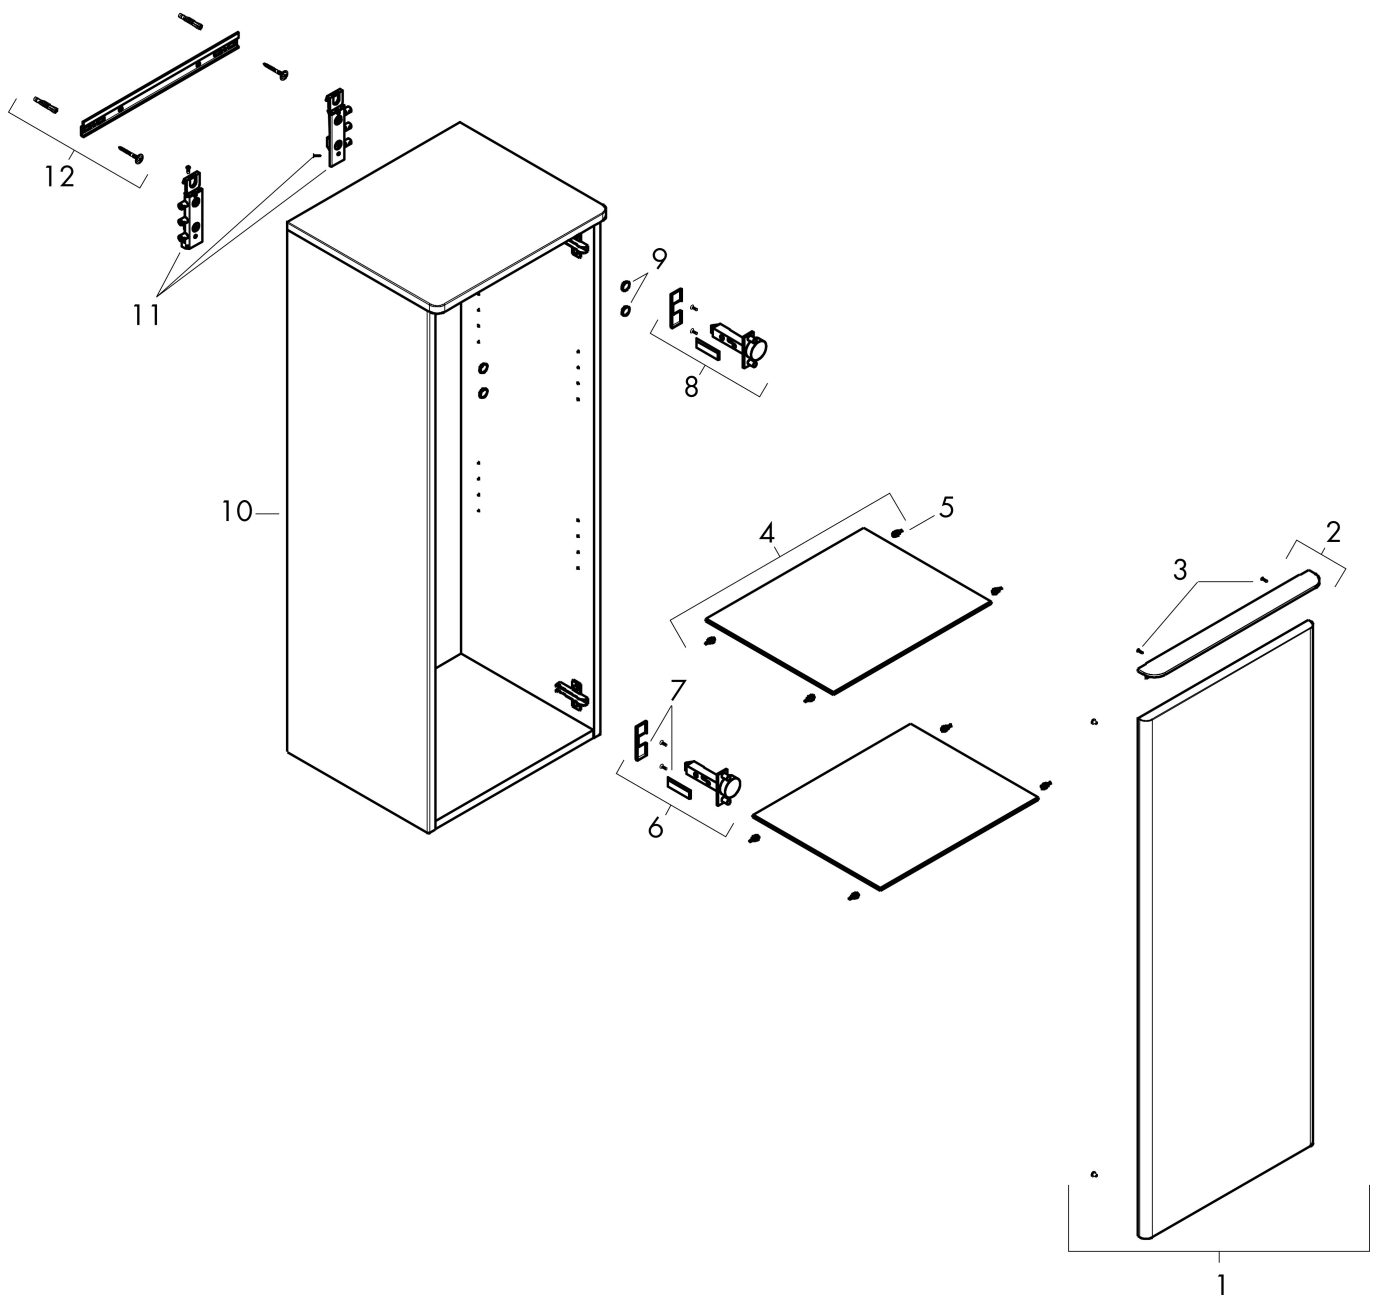

Product foto

Maat tekeningen

Kenmerken

- bestaat uit: halfhoge kast, glazen planchetten, afdekplaat
- materiaal behuizing: vezelplaat van gemiddelde dichtheid (MDF)
- oppervlaktemateriaal behuizing: thermofolie
- materiaal voorzijde: vezelplaat van gemiddelde dichtheid (MDF)
- oppervlaktemateriaal voorzijde: thermofolie
- MoistureProof: duurzaam materiaal dat lang mooi blijft
- SmoothSurface: glad en egaal voor een geweldig gevoel
- AntiFingerprint: oplossing tegen vingerafdrukken
- materiaal afdekplaat: 3-laags spaanplaat met hoge dichtheid
- oppervlaktemateriaal afdekplaat: laminaat (HPL)
- dikte afdekplaat: 16 mm
- met greepstang
- materiaal grepen: aluminium
- oppervlaktemateriaal grepen: poedercoating
- type opening: deur
- 1 deur
- deurscharnier: links
- SoftClose, voor zacht sluiten
- met 2 verstelbare glazen planchetten
- montagevoorwaarde: voorgemonteerd
- met bevestigingsmateriaal

Technologie

Certificaat

Merk	hansgrohe
Artikelnaam	Xelu Q middelhoge kast Diamond Matt Grey 400/350, scharnier links, Oppervlak greep:
Art.nr.	54128670
Oppervlakte	Oppervlak meubel: Diamond Matt Grey, Oppervlak greep: Mat zwart
Netto prijs	581,68 EUR

Explosietekening voor bouwjaar: >06/23

Merk hansgrohe
 Artikelnaam **Xelu Q** middelhoge kast Diamond Matt Grey 400/350, scharnier links, Oppervlak greep:
 Art.nr. 54128670
 Oppervlakte Oppervlak meubel: Diamond Matt Grey, Oppervlak greep: Mat zwart
 Netto prijs 581,68 EUR