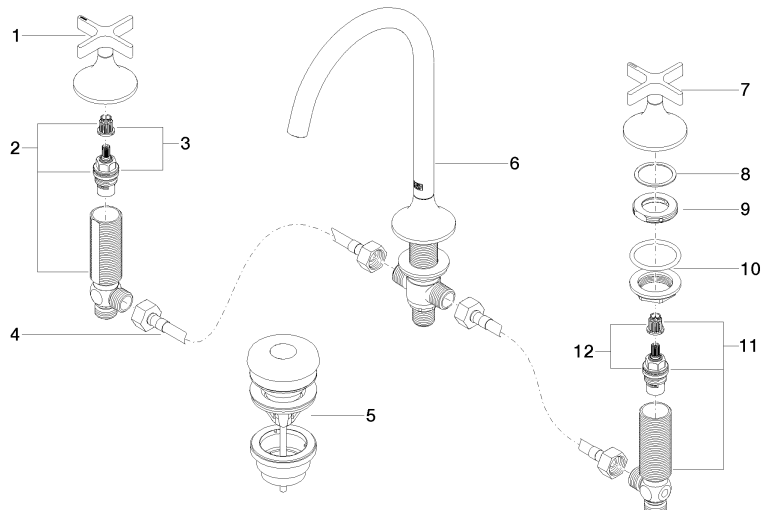

20 713 809

Produktversion von 3/13/2017 bis 5/27/2021

Produktversion ab 5/27/2021