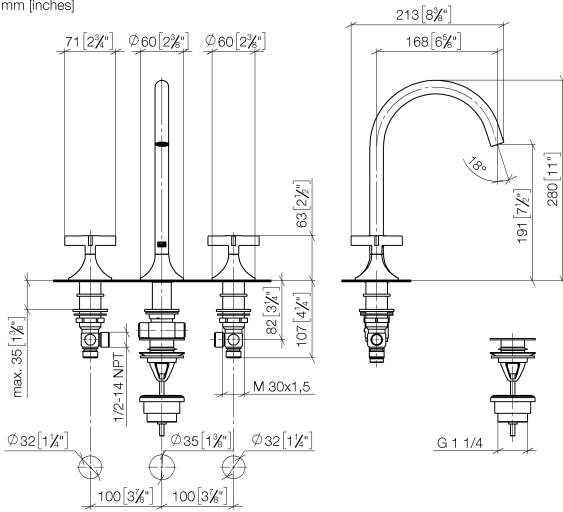

20 713 809

- Ausladung 168 mm
- Ablaufgarnitur 1 1/4"
- schwenkbarer Auslauf 360°
- runder luftangereicherter Strahl
- Armaturenhöhe 280 mm
- Höhe bis Luftsprudler 191 mm
- Bohrungsdurchmesser Seitenventil 32 mm
- Bohrungsdurchmesser Auslauf 35 mm
- Rosette Ø 60 mm
- Durchfluss max. 5,7 l/min
- bleifrei
- Dieses Produkt leistet einen Beitrag zur Erfüllung der Vorgaben von nachhaltigen Gebäudezertifizierungen, z.B. LEED®, BREEAM®, DGNB

### Empfohlenes Zubehör

**Druckschläuche -**

- 2x Druckschlauch 3/8" x 1/2" x 500 mm

12 506 970 90

20 713 809

mm [inches]

**Durchflussdiagramm**

**Codes & Standards**

|                                |                             |             |                           |
|--------------------------------|-----------------------------|-------------|---------------------------|
| DIN 4109                       | Executive Order<br>no. 1007 | ISO 3822    | Scottish Water<br>Byelaws |
| UK Water Supply<br>Regulations | Ü-Zeichen                   | XP P 41-280 |                           |

## Ersatzteilstückliste

**Produktversion von 3/13/2017 bis 5/27/2021**

**Produktversion ab 5/27/2021**

| Nr. | Artikelnummer      | Benennung   | Verbaumenge | Lieferzeit |
|-----|--------------------|---|-------------|------------|
|     | 90 20 80 011 00-99 | Griff für Seitenventil Hot Ø 71 x 63 mm - Dark Platinum gebürstet | 16          | 30         |