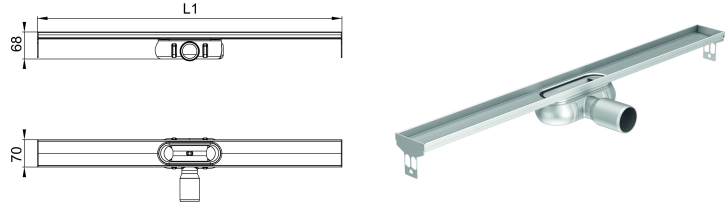

# ACO ShowerDrain C, goot met inbouw- hoogte: 69 – 140 mm

## technische gegevens over het artikel 9010.88.36

		Afmetingen	
		L1	B
		[mm]	[mm]
		685	122