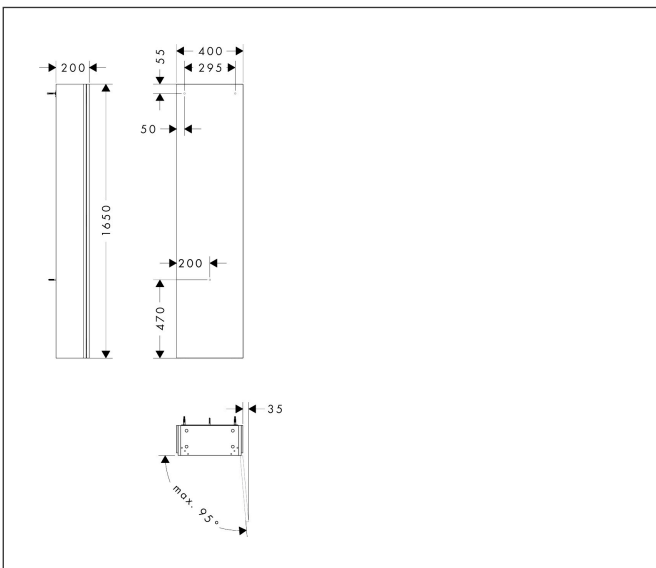

Merk hansgrohe
 Artikelnaam **Xilesa E** hoge kast 400/200, scharnier rechts
 Art.nr. 54286780
 Oppervlakte Sand Matt Beige
 Netto prijs 613,27 EUR

Product foto

Kenmerken

- bestaat uit: hoge kast, glazen planchetten, afdekplaat
- materiaal behuizing: vezelplaat van gemiddelde dichtheid (MDF)
- MoistureProof: duurzaam materiaal dat lang mooi blijft
- materiaal afdekplaat: vezelplaat van gemiddelde dichtheid (MDF)
- met zijgreepopening
- type opening: deur
- 1 deur
- deurscharnier: rechts, richting van het deurscharnier kan worden gewijzigd
- SoftClose, voor zacht sluiten
- met 2 verstelbare glazen planchetten
- montagevoorwaarde: voorgemonteerd
- met bevestigingsmateriaal

Maat tekeningen

Technologie

Certificaat