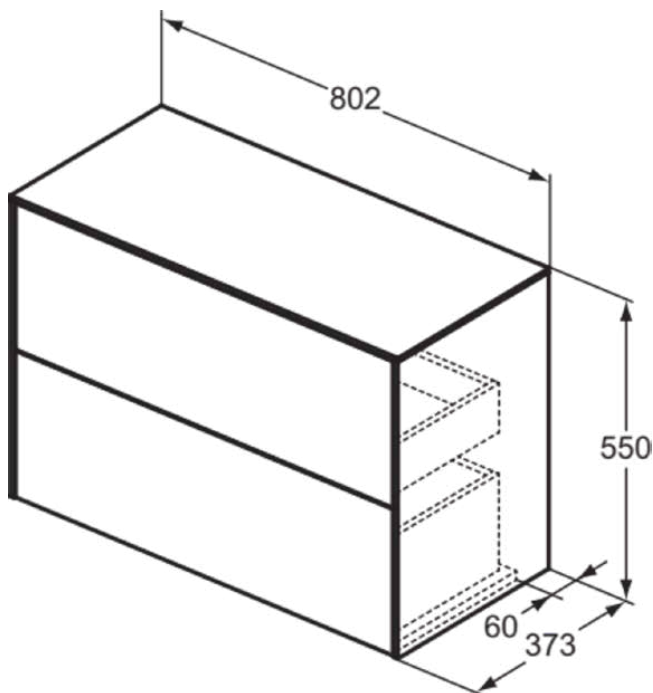

CONCA

T4328Y2

CONCA | Wastafelmeubel 802x373x550 mm in matt anthracite afwerking, 2 laden | Greeploos, Volledige extractielade, Push-to-open, Softclose, Voorgemonteerd, Duurzaam geproduceerd hout

Afbeelding & technische tekening

Algemene informatie

Productcategorie:	Meubels
Producttype:	Wastafelmeubel
Merk:	Ideal Standard
Collectie:	CONCA
Ontwerper:	Palomba Serafini Associati
Colour:	Y2 - Matt Anthracite
Afwerking van het oppervlak:	mat
Hoogte (mm):	550
Breedte (mm):	802
Lengte / sprong (mm):	373
Bevestigingswijze:	Bevestigingsset
Nettogewicht (kg):	35.20
EAN-code:	8014140464402

Kenmerken

	Greeploos		Volledige extractielade
	Push-to-open		Softclose
	Voorgemonteerd		Duurzaam geproduceerd hout

Downloads

- [Installation Guide](#)
- [Spare Parts List](#)

Product specificaties

Sluitingsmechanisme:	Softclosing
Kleurcode:	Y2
Kleuromschrijving:	matt anthracite
Hoekmodel:	Nee
Volledige extractielade:	Yes
Gre(e)p(en):	Greeploos
Verstelbare montagevoeten:	Nee
Materiaal:	Hout
Materiaalkwaliteit lichaam:	3-laags spaanplaat met hoge dichtheid
Materiaalkwaliteit afdekblad:	MDF gelakt
Aantal deuren (totaal):	0
Aantal deuren (links openend):	0
Aantal deuren (rechts openend):	0
Aantal laden (totaal):	2
Aantal externe laden:	2
Aantal interne laden:	0
Aantal open vakken:	0

CONCA

T4328Y2

CONCA | Wastafelmeubel 802x373x550 mm in matt anthracite afwerking, 2 laden | Greeploos, Volledige extractielade, Push-to-open, Softclose, Voorgemonteerd, Duurzaam geproduceerd hout

Product specificaties