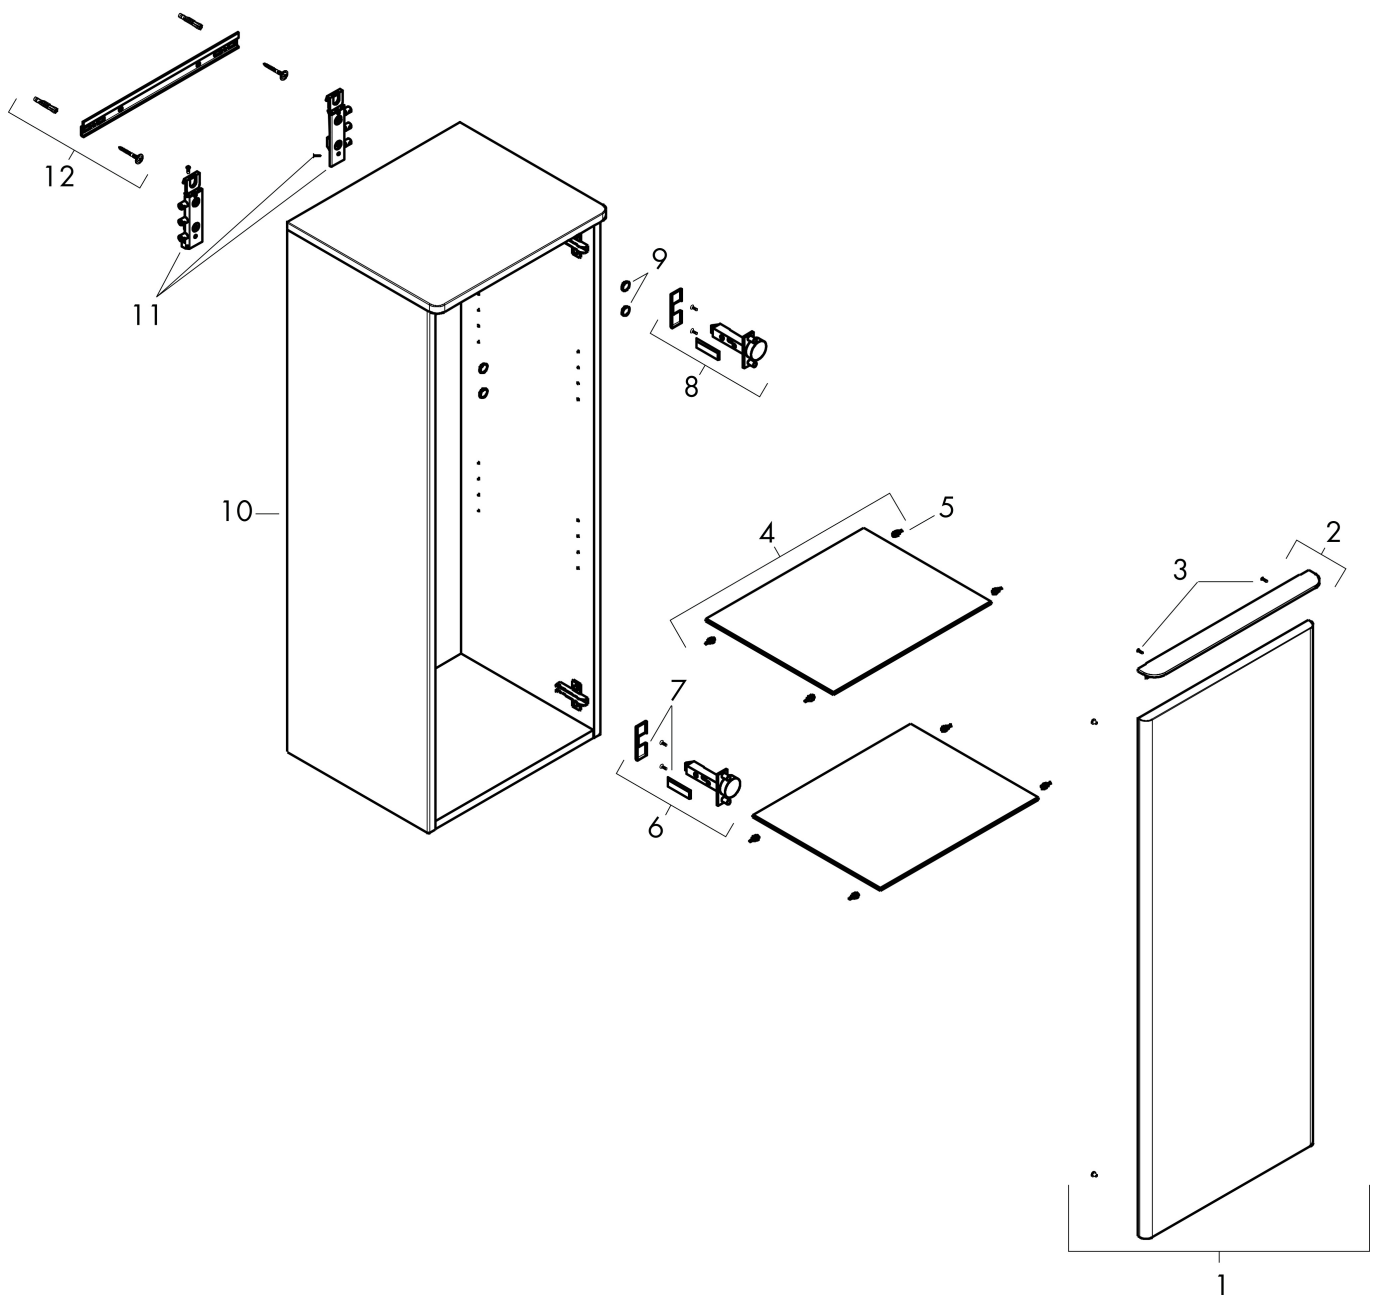

Merk	hansgrohe
Artikelnaam	Xelu Q middelhoge kast Diamond Matt Grey 400/350, scharnier links, Oppervlak greep:
Art.nr.	54128700
Oppervlakte	Oppervlak meubel: Diamond Matt Grey, Oppervlak greep: Mat wit
Netto prijs	581,68 EUR

Product foto

Maat tekeningen

Kenmerken

- bestaat uit: halfhoge kast, glazen planchetten, afdekplaat
- materiaal behuizing: vezelplaat van gemiddelde dichtheid (MDF)
- oppervlaktemateriaal behuizing: thermofolie
- materiaal voorzijde: vezelplaat van gemiddelde dichtheid (MDF)
- oppervlaktemateriaal voorzijde: thermofolie
- MoistureProof: duurzaam materiaal dat lang mooi blijft
- SmoothSurface: glad en egaal voor een geweldig gevoel
- AntiFingerprint: oplossing tegen vingerafdrukken
- materiaal afdekplaat: 3-laags spaanplaat met hoge dichtheid
- oppervlaktemateriaal afdekplaat: laminaat (HPL)
- dikte afdekplaat: 16 mm
- met greepstang
- materiaal grepen: aluminium
- oppervlaktemateriaal grepen: poedercoating
- type opening: deur
- 1 deur
- deurscharnier: links
- SoftClose, voor zacht sluiten
- met 2 verstelbare glazen planchetten
- montagevoorwaarde: voorgemonteerd
- met bevestigingsmateriaal

Technologie

Certificaat

Merk	hansgrohe
Artikelnaam	Xelu Q middelhoge kast Diamond Matt Grey 400/350, scharnier links, Oppervlak greep:
Art.nr.	54128700
Oppervlakte	Oppervlak meubel: Diamond Matt Grey, Oppervlak greep: Mat wit
Netto prijs	581,68 EUR

Explosietekening voor bouwjaar: >06/23

Merk	hansgrohe
Artikelnaam	Xelu Q middelhoge kast Diamond Matt Grey 400/350, scharnier links, Oppervlak greep:
Art.nr.	54128700
Oppervlakte	Oppervlak meubel: Diamond Matt Grey, Oppervlak greep: Mat wit
Netto prijs	581,68 EUR