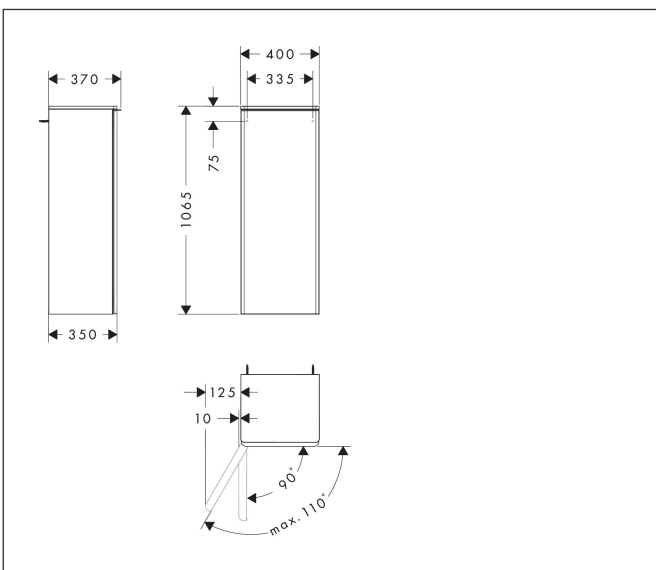

Merk	hansgrohe
Artikelnaam	Xelu Q middelhoge kast Diamond Matt Grey 400/350, scharnier links, Oppervlak greep:
Art.nr.	54128700
Oppervlakte	Oppervlak meubel: Diamond Matt Grey, Oppervlak greep: Mat wit
Netto prijs	581,68 EUR

Product foto

Maat tekeningen

Kenmerken

- bestaat uit: halfhoge kast, glazen planchetten, afdekplaat
- materiaal behuizing: vezelplaat van gemiddelde dichtheid (MDF)
- oppervlaktemateriaal behuizing: thermofolie
- materiaal voorzijde: vezelplaat van gemiddelde dichtheid (MDF)
- oppervlaktemateriaal voorzijde: thermofolie
- MoistureProof: duurzaam materiaal dat lang mooi blijft
- SmoothSurface: glad en egaal voor een geweldig gevoel
- AntiFingerprint: oplossing tegen vingerafdrukken
- materiaal afdekplaat: 3-laags spaanplaat met hoge dichtheid
- oppervlaktemateriaal afdekplaat: laminaat (HPL)
- dikte afdekplaat: 16 mm
- met greepstang
- materiaal grepen: aluminium
- oppervlaktemateriaal grepen: poedercoating
- type opening: deur
- 1 deur
- deurscharnier: links
- SoftClose, voor zacht sluiten
- met 2 verstelbare glazen planchetten
- montagevoorwaarde: voorgemonteerd
- met bevestigingsmateriaal

Technologie

Certificaat

Merk	hansgrohe
Artikelnaam	Xelu Q middelhoge kast Diamond Matt Grey 400/350, scharnier links, Oppervlak greep:
Art.nr.	54128700
Oppervlakte	Oppervlak meubel: Diamond Matt Grey, Oppervlak greep: Mat wit
Netto prijs	581,68 EUR

Explosietekening voor bouwjaar: >06/23

Merk	hansgrohe
Artikelnaam	Xelu Q middelhoge kast Diamond Matt Grey 400/350, scharnier links, Oppervlak greep:
Art.nr.	54128700
Oppervlakte	Oppervlak meubel: Diamond Matt Grey, Oppervlak greep: Mat wit
Netto prijs	581,68 EUR