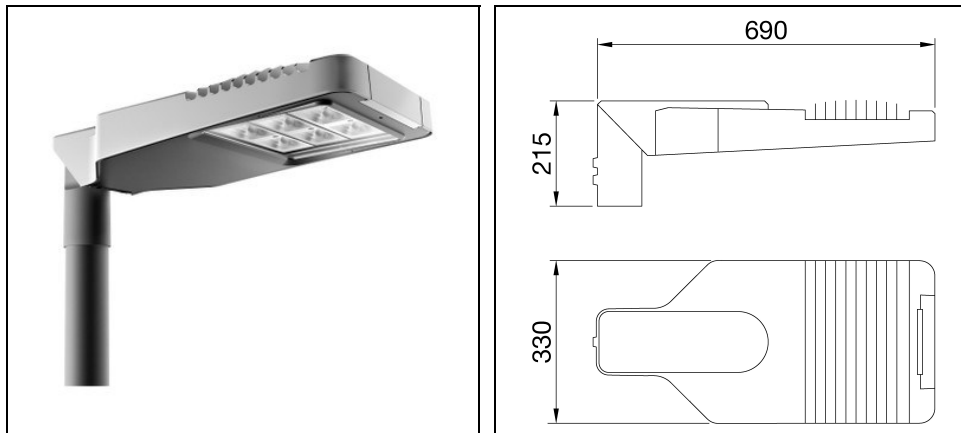

ROAD [5] MEDIUM 6X3 LED WIDE

Bestelnr. GWR5276M

Omschrijving

Straatverlichtingsarmatuur met afscherming, frame en mastbevestiging in EN AB46100 gegoten aluminium met laag kopergehalte:

- Polyester poedercoating
- High-power LED
- Metalen printplaat
- Overspanningsbeveiliging tot 10kV
- Veiligheidsschakelaar
- PA6.6 + FV bedradingsplaat
- Kabelinvoer via PG13,5
- Optisch systeem van hoogreflecterend aluminium
- Afscherming van vlak veiligheidsglas (dikte 4 mm)
- Opening- en sluitsysteem met geïntegreerde handgreep aan de voorzijde
- Geschikt voor omgevingstemperaturen tot 50°C, maar met reductie van de voedingsstroom zoals aangegeven in de handleiding
- Geschikt voor paaltop- en wandinstallatie, verstelbaar in stappen van 5°
- L90B10 (Tq 25°C) > 115.000 h; L90B10 (Tq 50°C) = 115.000 h

Product gegevens

ETIM Groep:	EG000027	ETIM Klasse:	EC000062
-------------	----------	--------------	----------

Algemene informatie

Lamphouder:	LED	Lichtbron:	LED
Reële lichtstroom [lm]:	21900	Armatuur wattage [W]:	153 W
Specifieke lichtstroom [lm/W]:	143	CRI:	70
Kleurtemperatuur [K]:	4000	Kleur / Afwerking:	GR-RAL9006 / Grijs RAL9006
IP waarde:	IP66	IK-J-xxIP:	IK08 5J xx5
Beschermingsklasse:	II	Optiek:	WIDE - Wegoptiek
Nettogewicht [kg]:	9.203	Totale lengte [mm]:	690
Totale breedte [mm]:	330	Totale hoogte [mm]:	215