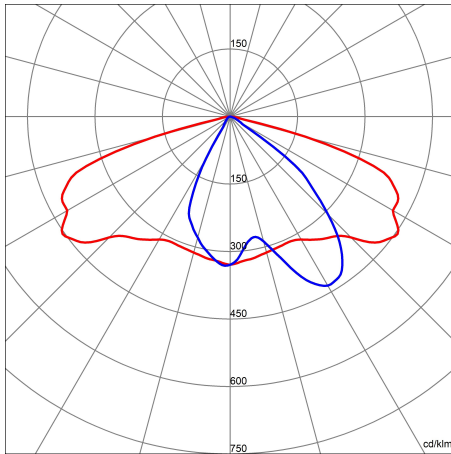

Fotometrische gegevens