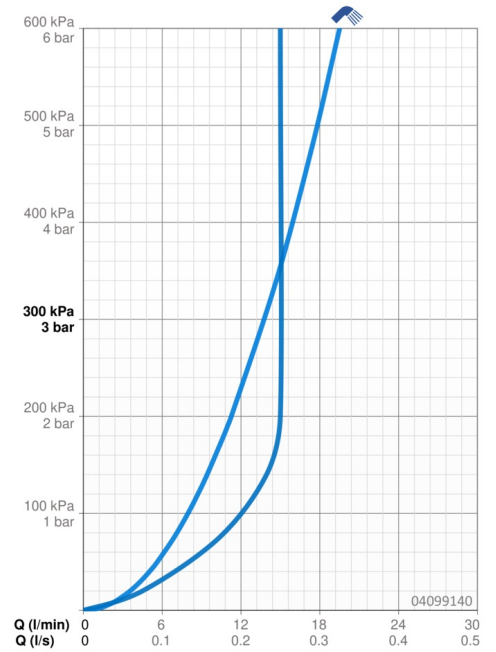

EAN: 4057304012884  
[static.hansa.com/04099140](https://static.hansa.com/04099140)

- Bad en douche
- Badrandmontage
- Chroom
- Eco debiet control, Beschermtechnologie tegen kalkaanslag
- Normaal – gelijkmatige en zachte waterstroom, Verklikkend – sterke waterstroom, activeert en verfrist het lichaam, Ontspannend – zachte waterstroom, aangenaam voor het hele lichaam
- Vuilfilter(s)
- 3-stralig

## Technische gegevens

### Doorstromingseigenschappen

Doorstroomhoeveelheid bij 3 bar	<b>13.8 l/min</b>
Doorstroomhoeveelheid bij 3 bar (met debietregelaar)	<b>15.0 l/min</b>

### Technische eigenschappen

Warmwatertoevoer	<b>max. +65°C</b>
Werkdruk	<b>0.5-5 bar</b>
Materiaal	<b>Composite</b>