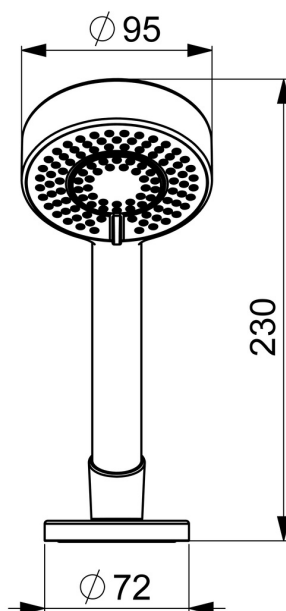

EAN: 4057304012884  
[static.hansa.com/04099140](https://static.hansa.com/04099140)

- Bad en douche
- Badrandmontage
- Chroom
- Eco debiet control, Beschermtechnologie tegen kalkaanslag
- Normaal – gelijkmatige en zachte waterstroom, Verklikkend – sterke waterstroom, activeert en verfrist het lichaam, Ontspannend – zachte waterstroom, aangenaam voor het hele lichaam
- Vuilfilter(s)
- 3-stralig

### Doorstromingseigenschappen

Doorstroomhoeveelheid bij 3 bar	<b>13.8 l/min</b>
Doorstroomhoeveelheid bij 3 bar (met debietregelaar)	<b>15.0 l/min</b>

### Technische eigenschappen

Warmwatertoevoer	<b>max. +65°C</b>
Werkdruk	<b>0.5-5 bar</b>
Materiaal	<b>Composite</b>

### SP04099140

	Naam	Code
01	Afdekplaat Chrom	59910125
02	Hoek connector Chrom	59911197
03	Handdouche Chrom	44630300