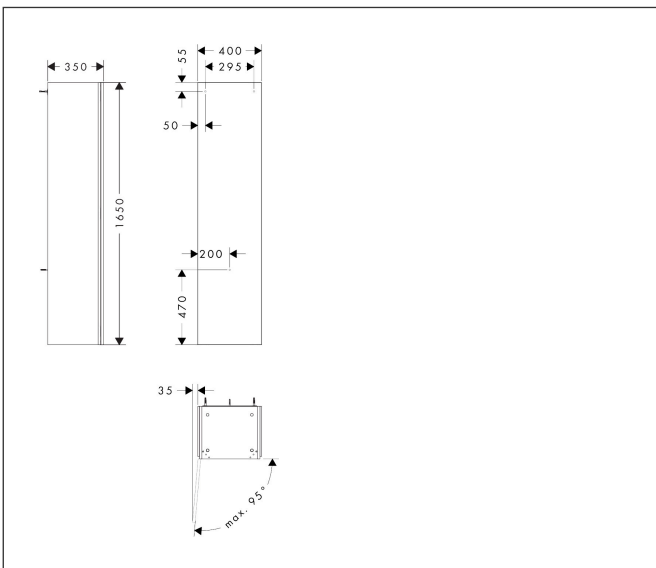

Merk hansgrohe
 Artikelnaam **Xilesa E** hoge kast 400/350, scharnier links
 Art.nr. 54287550
 Oppervlakte Cashmere Oak
 Netto prijs 668,30 EUR

Product foto

Kenmerken

- bestaat uit: hoge kast, glazen planchetten, afdekplaat
- materiaal behuizing: vezelplaat van gemiddelde dichtheid (MDF)
- MoistureProof: duurzaam materiaal dat lang mooi blijft
- materiaal afdekplaat: 3-laags spaanplaat met hoge dichtheid
- oppervlaktemateriaal afdekplaat: melamine directe coating
- met zijgreepopening
- type opening: deur
- 1 deur
- deurscharnier: links, richting van het deurscharnier kan worden gewijzigd
- SoftClose, voor zacht sluiten
- met 2 verstelbare glazen planchetten
- montagevoorwaarde: voormonteerd
- met bevestigingsmateriaal

Maat tekeningen

Technologie

Certificaat