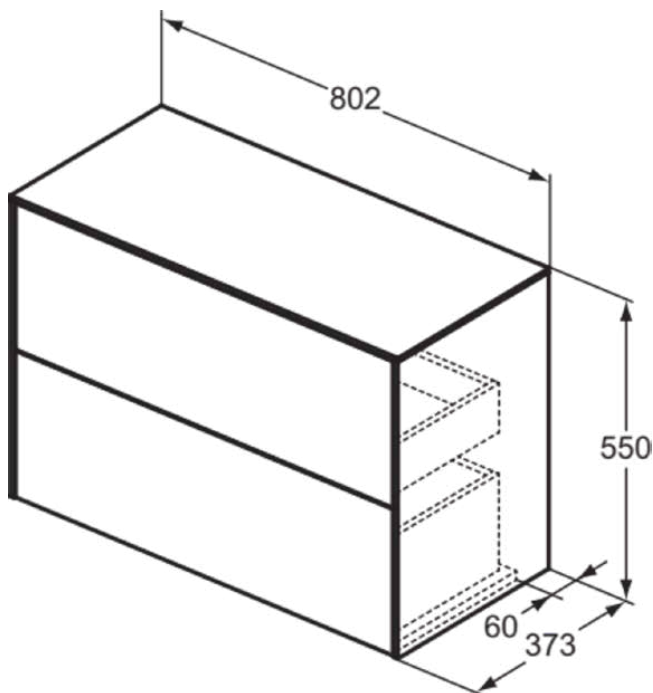

CONCA

T4328Y3

CONCA | Wastafelmeubel 802x373x550 mm in matt sunset afwerking, 2 laden | Greeploos, Volledige extractielade, Push-to-open, Softclose, Voorgemonteerd, Duurzaam geproduceerd hout

Afbeelding & technische tekening

Algemene informatie

| | |
|------------------------------|----------------------------|
| Productcategorie: | Meubels |
| Producttype: | Wastafelmeubel |
| Merk: | Ideal Standard |
| Collectie: | CONCA |
| Ontwerper: | Palomba Serafini Associati |
| Colour: | Y3 - Matt Sunset |
| Afwerking van het oppervlak: | mat |
| Hoogte (mm): | 550 |
| Breedte (mm): | 802 |
| Lengte / sprong (mm): | 373 |
| Bevestigingswijze: | Bevestigingsset |
| Nettogewicht (kg): | 35.20 |
| EAN-code: | 8014140464419 |

CONCA

T4328Y3

CONCA | Wastafelmeubel 802x373x550 mm in matt sunset afwerking, 2 laden | Greeploos, Volledige extractielade, Push-to-open, Softclose, Voorgemonteerd, Duurzaam geproduceerd hout

Product specificaties