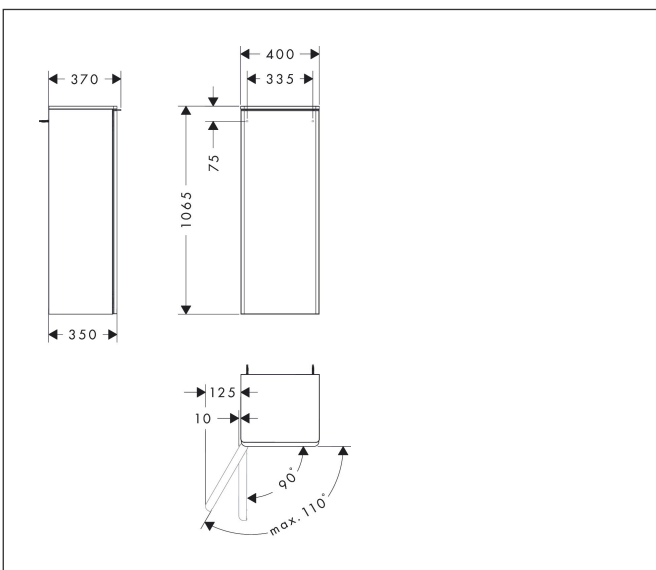

Merk	hansgrohe
Artikelnaam	Xelu Q middelhoge kast Natural Oak 400/350, scharnier links, Oppervlak greep:
Art.nr.	54129000
Oppervlakte	Oppervlak meubel: Natural Oak, Oppervlak greep: chroom
Netto prijs	581,68 EUR

Product foto

Kenmerken

- bestaat uit: halfhoge kast, glazen planchetten, afdekplaat
- materiaal behuizing: vezelplaat van gemiddelde dichtheid (MDF)
- oppervlaktemateriaal behuizing: thermofolie
- materiaal voorzijde: vezelplaat van gemiddelde dichtheid (MDF)
- oppervlaktemateriaal voorzijde: thermofolie
- MoistureProof: duurzaam materiaal dat lang mooi blijft
- materiaal afdekplaat: 3-laags spaanplaat met hoge dichtheid
- oppervlaktemateriaal afdekplaat: laminaat (HPL)
- dikte afdekplaat: 16 mm
- met greepstang
- materiaal grepen: aluminium
- oppervlaktemateriaal grepen: verchroomd glanzend
- type opening: deur
- 1 deur
- deurscharnier: links
- SoftClose, voor zacht sluiten
- met 2 verstelbare glazen planchetten
- montagevoorwaarde: voorgemonteerd
- met bevestigingsmateriaal

Maat tekeningen

Technologie

Certificaat

Merk hansgrohe
Artikelnaam **Xelu Q** middelhoge kast Natural Oak 400/350, scharnier links, Oppervlak greep:
Art.nr. 54129000
Oppervlakte Oppervlak meubel: Natural Oak, Oppervlak greep: chroom
Netto prijs 581,68 EUR

Explosietekening voor bouwjaar: >06/23

Merk hansgrohe
 Artikelnaam **Xelu Q** middelhoge kast Natural Oak 400/350, scharnier links, Oppervlak greep:
 Art.nr. 54129000
 Oppervlakte Oppervlak meubel: Natural Oak, Oppervlak greep: chroom
 Netto prijs 581,68 EUR