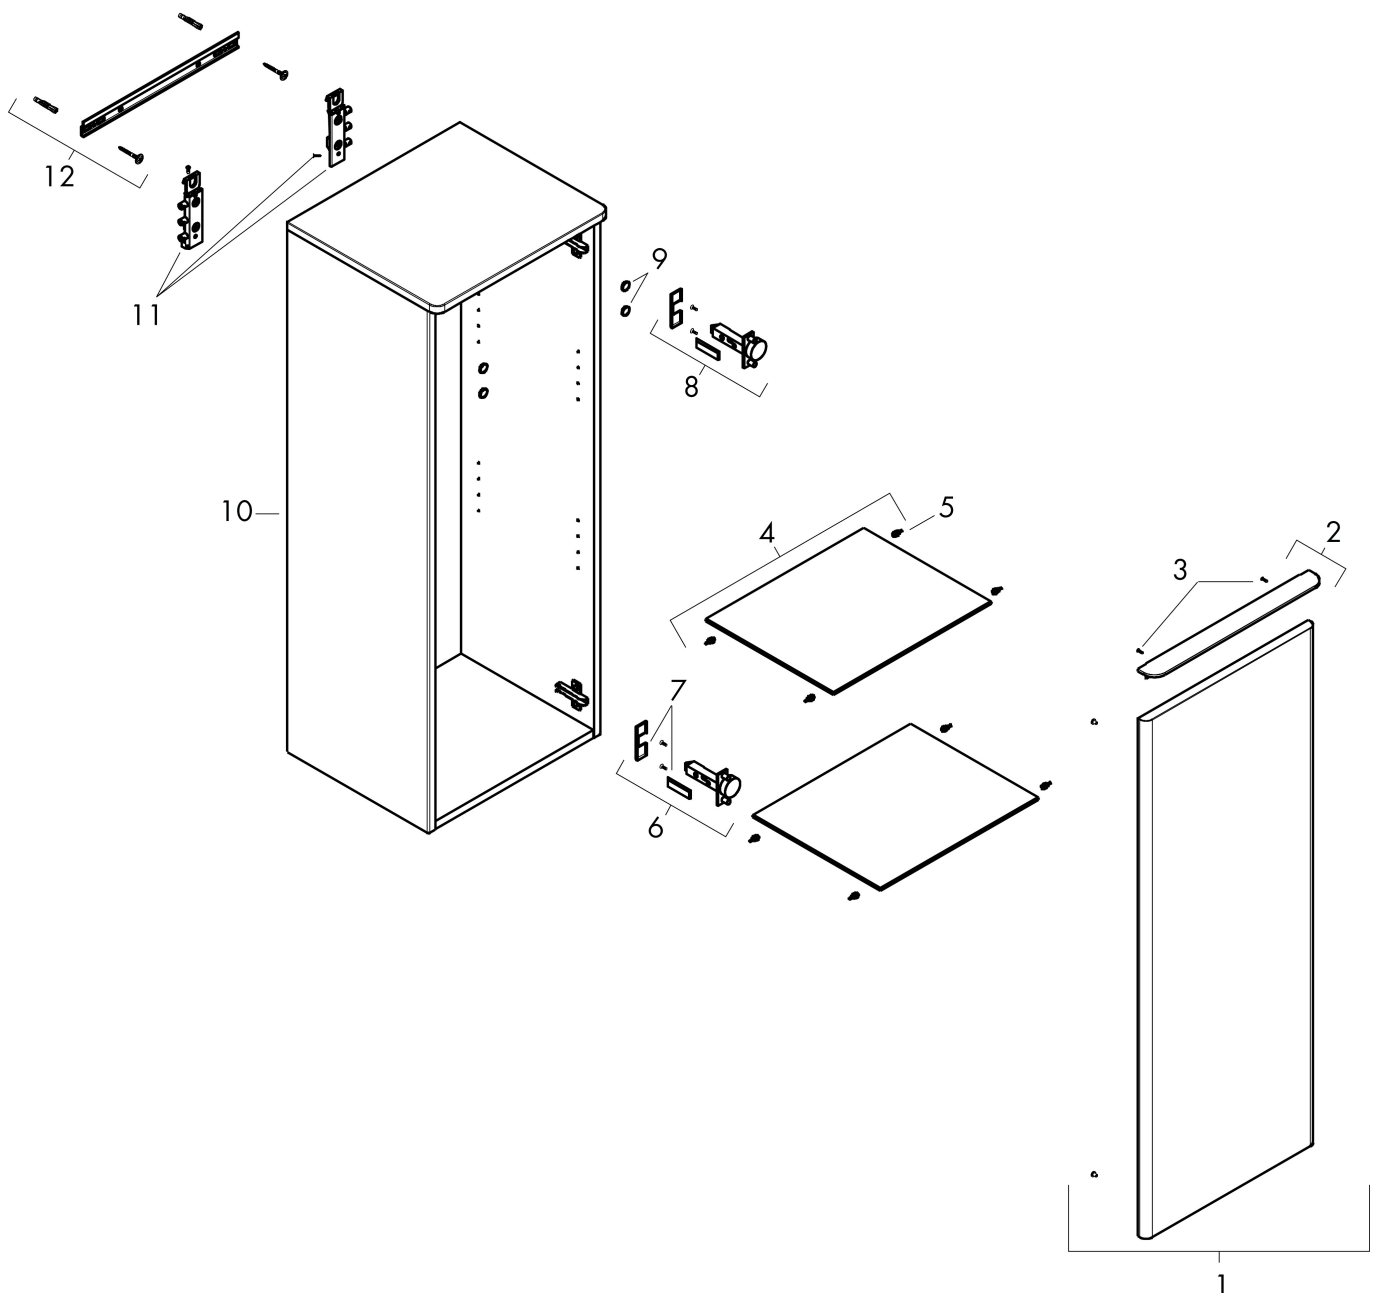

Product foto

Kenmerken

- bestaat uit: halfhoge kast, glazen planchetten, afdekplaat
- materiaal behuizing: vezelplaat van gemiddelde dichtheid (MDF)
- oppervlaktemateriaal behuizing: thermofolie
- materiaal voorzijde: vezelplaat van gemiddelde dichtheid (MDF)
- oppervlaktemateriaal voorzijde: thermofolie
- MoistureProof: duurzaam materiaal dat lang mooi blijft
- materiaal afdekplaat: 3-laags spaanplaat met hoge dichtheid
- oppervlaktemateriaal afdekplaat: laminaat (HPL)
- dikte afdekplaat: 16 mm
- met greepstang
- materiaal grepen: aluminium
- oppervlaktemateriaal grepen: verchroomd glanzend
- type opening: deur
- 1 deur
- deurscharnier: links
- SoftClose, voor zacht sluiten
- met 2 verstelbare glazen planchetten
- montagevoorwaarde: voorgemonteerd
- met bevestigingsmateriaal

Maat tekeningen

Technologie

Certificaat

Merk hansgrohe
Artikelnaam **Xelu Q** middelhoge kast Natural Oak 400/350, scharnier links, Oppervlak greep:
Art.nr. 54129000
Oppervlakte Oppervlak meubel: Natural Oak, Oppervlak greep: chroom
Netto prijs 581,68 EUR

Explosietekening voor bouwjaar: >06/23

Merk hansgrohe
 Artikelnaam **Xelu Q** middelhoge kast Natural Oak 400/350, scharnier links, Oppervlak greep:
 Art.nr. 54129000
 Oppervlakte Oppervlak meubel: Natural Oak, Oppervlak greep: chroom
 Netto prijs 581,68 EUR