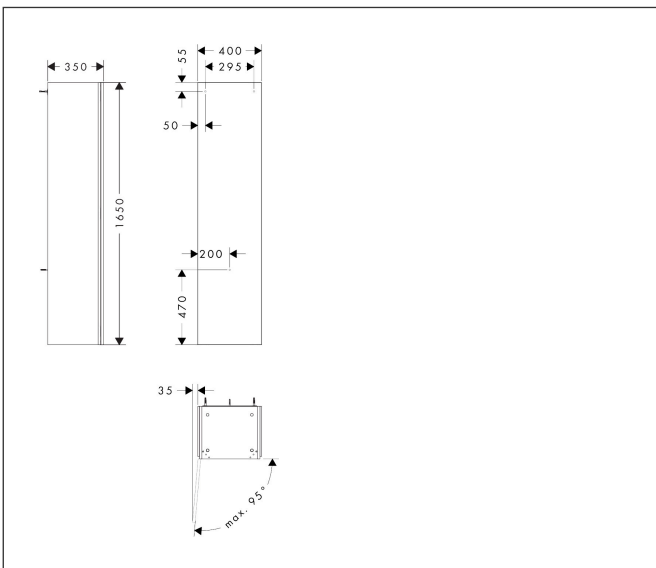

Merk hansgrohe
 Artikelnaam **Xilesa E** hoge kast 400/350, scharnier links
 Art.nr. 54287700
 Oppervlakte mat wit
 Netto prijs 668,30 EUR

Product foto

Kenmerken

- bestaat uit: hoge kast, glazen planchetten, afdekplaat
- materiaal behuizing: vezelplaat van gemiddelde dichtheid (MDF)
- MoistureProof: duurzaam materiaal dat lang mooi blijft
- materiaal afdekplaat: vezelplaat van gemiddelde dichtheid (MDF)
- met zijgreepopening
- type opening: deur
- 1 deur
- deurscharnier: links, richting van het deurscharnier kan worden gewijzigd
- SoftClose, voor zacht sluiten
- met 2 verstelbare glazen planchetten
- montagevoorwaarde: voormonteerd
- met bevestigingsmateriaal

Maat tekeningen

Technologie

Certificaat