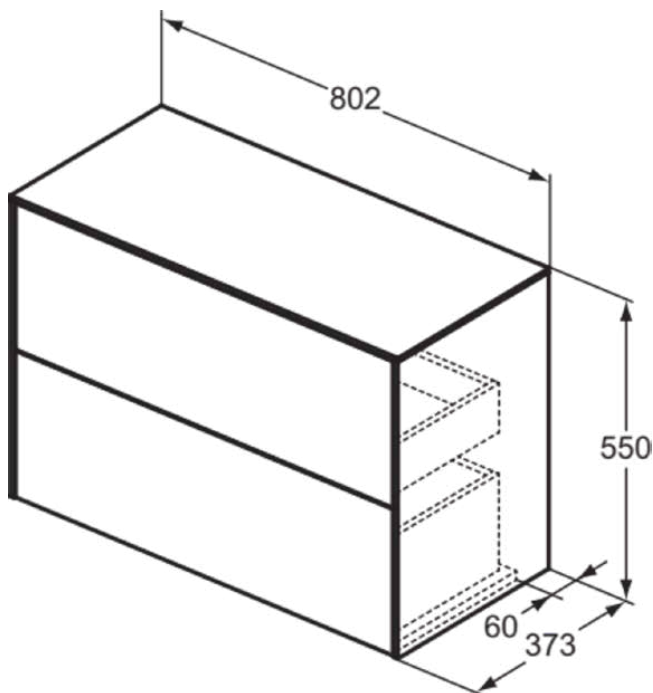

## T4328Y4

CONCA | Wastafelmeubel 802x373x550 mm in smoked oak afwerking, 2 laden | Greeploos, Volledige extractielade, Push-to-open, Softclose, Voorgemonteerd, Duurzaam geproduceerd hout, Houtfineer

### Algemene informatie

Productcategorie:	Meubels
Producttype:	Wastafelmeubel
Merk:	Ideal Standard
Collectie:	CONCA
Ontwerper:	Palomba Serafini Associati
Colour:	Y4 - Smoked Oak
Afwerking van het oppervlak:	mat
Hoogte (mm):	550
Breedte (mm):	802
Lengte / sprong (mm):	373
Bevestigingswijze:	Bevestigingsset
Nettogewicht (kg):	35.20
EAN-code:	8014140464426