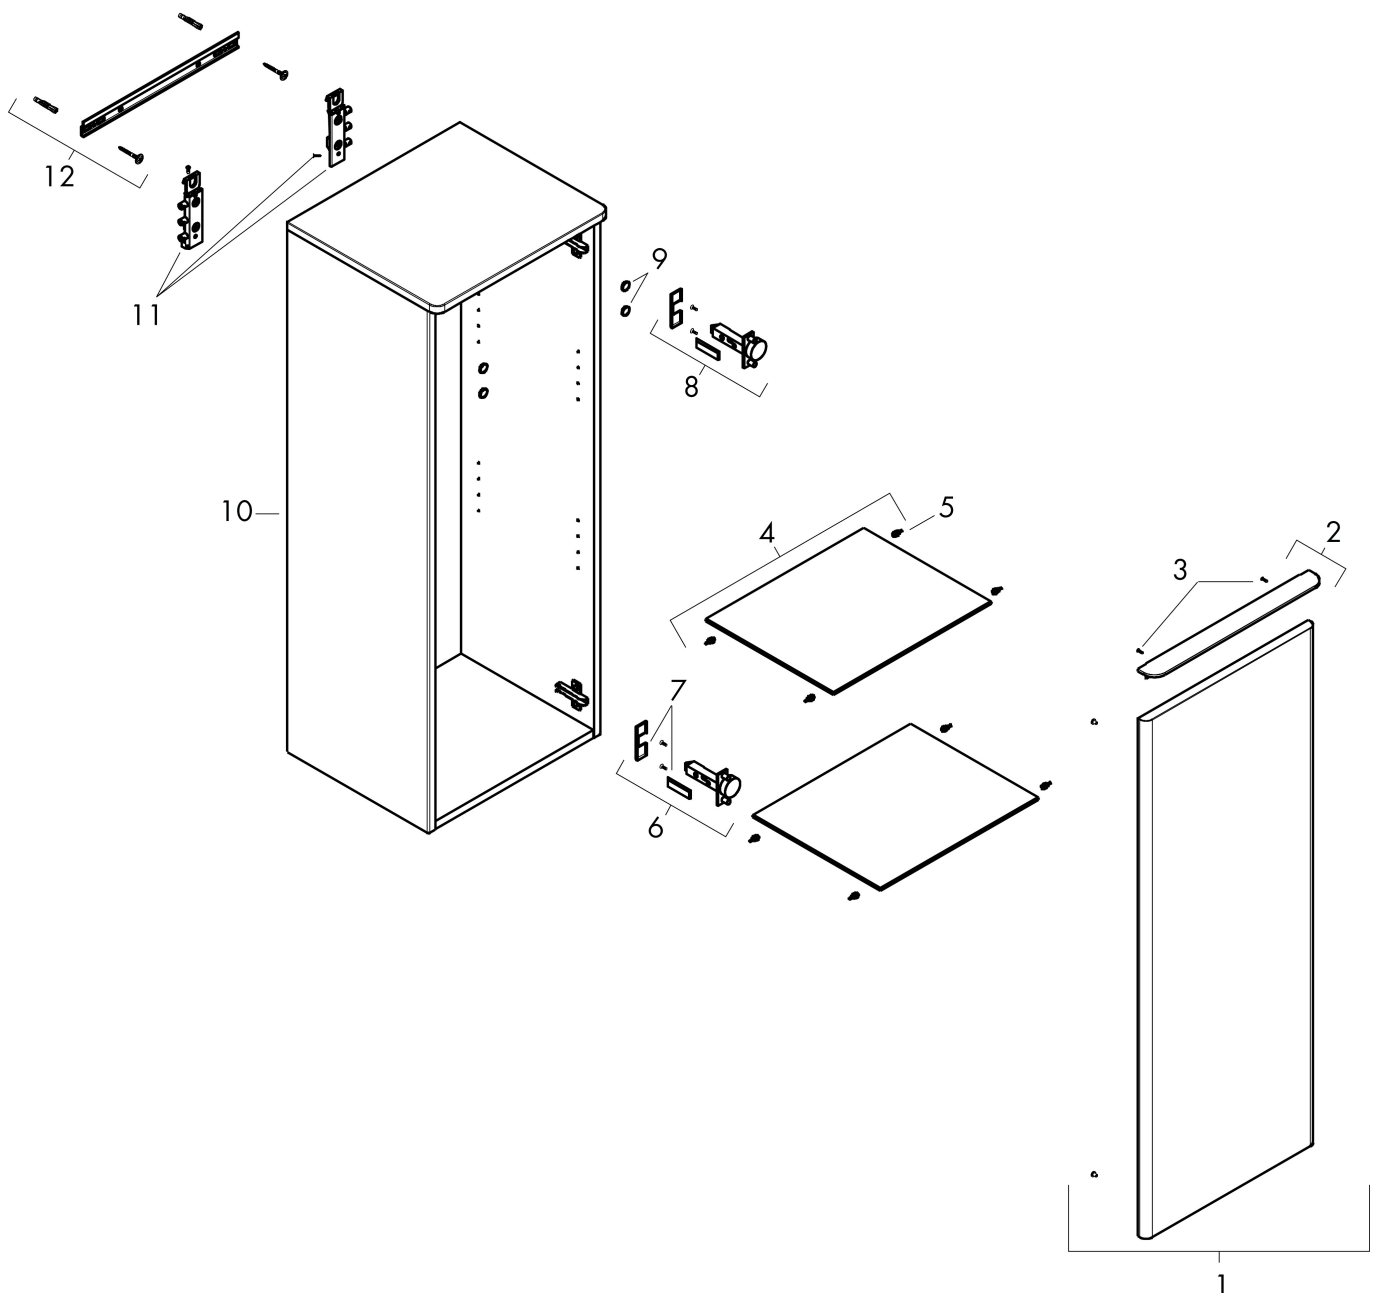

Product foto

Kenmerken

- bestaat uit: halfhoge kast, glazen planchetten, afdekplaat
- materiaal behuizing: vezelplaat van gemiddelde dichtheid (MDF)
- oppervlaktemateriaal behuizing: thermofolie
- materiaal voorzijde: vezelplaat van gemiddelde dichtheid (MDF)
- oppervlaktemateriaal voorzijde: thermofolie
- MoistureProof: duurzaam materiaal dat lang mooi blijft
- materiaal afdekplaat: 3-laags spaanplaat met hoge dichtheid
- oppervlaktemateriaal afdekplaat: laminaat (HPL)
- dikte afdekplaat: 16 mm
- met greepstang
- materiaal grepen: aluminium
- oppervlaktemateriaal grepen: poedercoating
- type opening: deur
- 1 deur
- deurscharnier: links
- SoftClose, voor zacht sluiten
- met 2 verstelbare glazen planchetten
- montagevoorwaarde: voorgemonteerd
- met bevestigingsmateriaal

Maat tekeningen

Technologie

Certificaat

Merk hansgrohe
Artikelnaam **Xelu Q** middelhoge kast Natural Oak 400/350, scharnier links, Oppervlak greep:
Art.nr. 54129670
Oppervlakte Oppervlak meubel: Natural Oak, Oppervlak greep: Mat zwart
Netto prijs 581,68 EUR

Explosietekening voor bouwjaar: >06/23

Merk hansgrohe
 Artikelnaam **Xelu Q** middelhoge kast Natural Oak 400/350, scharnier links, Oppervlak greep:
 Art.nr. 54129670
 Oppervlakte Oppervlak meubel: Natural Oak, Oppervlak greep: Mat zwart
 Netto prijs 581,68 EUR