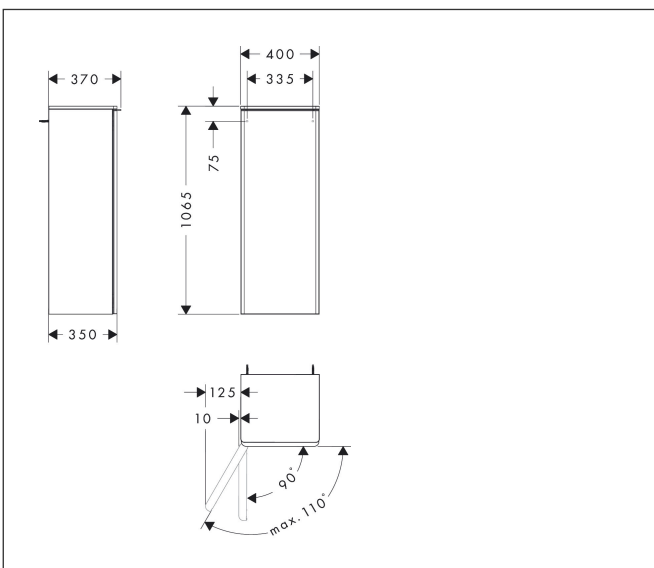

Merk	hansgrohe
Artikelnaam	Xelu Q middelhoge kast Natural Oak 400/350, scharnier links, Oppervlak greep:
Art.nr.	54129670
Oppervlakte	Oppervlak meubel: Natural Oak, Oppervlak greep: Mat zwart
Netto prijs	581,68 EUR

Product foto

Kenmerken

- bestaat uit: halfhoge kast, glazen planchetten, afdekplaat
- materiaal behuizing: vezelplaat van gemiddelde dichtheid (MDF)
- oppervlaktemateriaal behuizing: thermofolie
- materiaal voorzijde: vezelplaat van gemiddelde dichtheid (MDF)
- oppervlaktemateriaal voorzijde: thermofolie
- MoistureProof: duurzaam materiaal dat lang mooi blijft
- materiaal afdekplaat: 3-laags spaanplaat met hoge dichtheid
- oppervlaktemateriaal afdekplaat: laminaat (HPL)
- dikte afdekplaat: 16 mm
- met greepstang
- materiaal grepen: aluminium
- oppervlaktemateriaal grepen: poedercoating
- type opening: deur
- 1 deur
- deurscharnier: links
- SoftClose, voor zacht sluiten
- met 2 verstelbare glazen planchetten
- montagevoorwaarde: voorgemonteerd
- met bevestigingsmateriaal

Maat tekeningen

Technologie

Certificaat

Merk hansgrohe
Artikelnaam **Xelu Q** middelhoge kast Natural Oak 400/350, scharnier links, Oppervlak greep:
Art.nr. 54129670
Oppervlakte Oppervlak meubel: Natural Oak, Oppervlak greep: Mat zwart
Netto prijs 581,68 EUR

Explosietekening voor bouwjaar: >06/23

Merk hansgrohe
 Artikelnaam **Xelu Q** middelhoge kast Natural Oak 400/350, scharnier links, Oppervlak greep:
 Art.nr. 54129670
 Oppervlakte Oppervlak meubel: Natural Oak, Oppervlak greep: Mat zwart
 Netto prijs 581,68 EUR