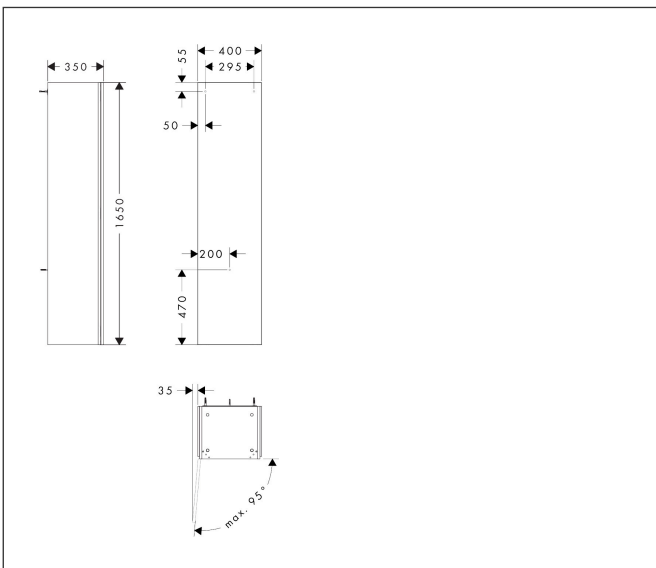

Merk hansgrohe
 Artikelnaam **Xilesa E** hoge kast 400/350, scharnier links
 Art.nr. 54287760
 Oppervlakte Slate Matt Grey
 Netto prijs 668,30 EUR

Product foto

Kenmerken

- bestaat uit: hoge kast, glazen planchetten, afdekplaat
- materiaal behuizing: vezelplaat van gemiddelde dichtheid (MDF)
- MoistureProof: duurzaam materiaal dat lang mooi blijft
- materiaal afdekplaat: vezelplaat van gemiddelde dichtheid (MDF)
- met zijgreepopening
- type opening: deur
- 1 deur
- deurscharnier: links, richting van het deurscharnier kan worden gewijzigd
- SoftClose, voor zacht sluiten
- met 2 verstelbare glazen planchetten
- montagevoorwaarde: voormonteerd
- met bevestigingsmateriaal

Maat tekeningen

Technologie

Certificaat