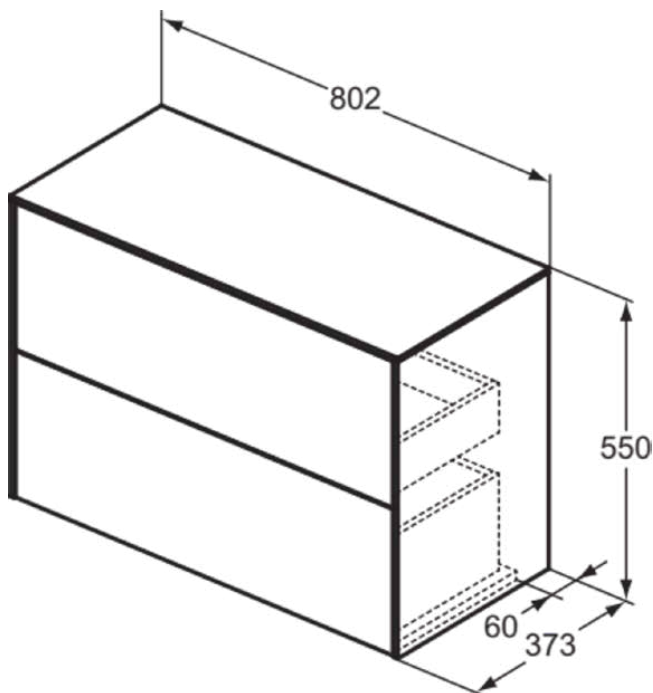

CONCA

T4328Y5

CONCA | Wastafelmeubel 802x373x550 mm in dark walnut afwerking, 2 laden | Greeploos, Volledige extractielade, Push-to-open, Softclose, Voorgemonteerd, Duurzaam geproduceerd hout, Houtfineer

Afbeelding & technische tekening

Algemene informatie

Productcategorie:	Meubels
Producttype:	Wastafelmeubel
Merk:	Ideal Standard
Collectie:	CONCA
Ontwerper:	Palomba Serafini Associati
Colour:	Y5 - Dark Walnut
Afwerking van het oppervlak:	mat
Hoogte (mm):	550
Breedte (mm):	802
Lengte / sprong (mm):	373
Bevestigingswijze:	Bevestigingsset
Nettogewicht (kg):	35.20
EAN-code:	8014140464433