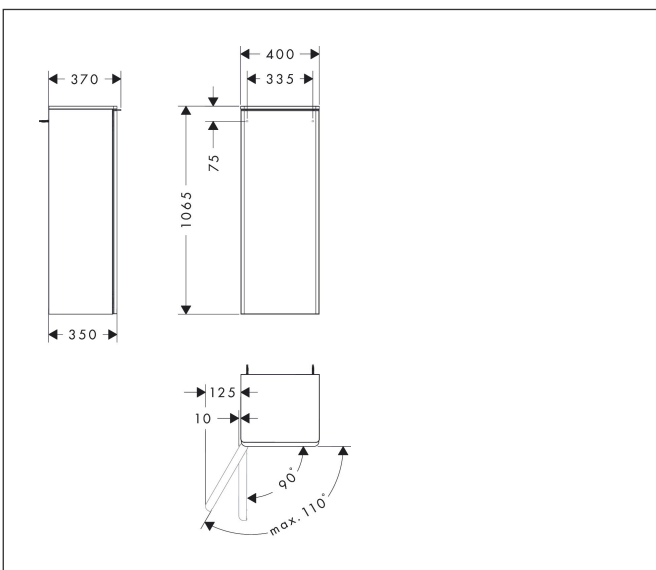

Merk	hansgrohe
Artikelnaam	Xelu Q middelhoge kast Natural Oak 400/350, scharnier links, Oppervlak greep:
Art.nr.	54129700
Oppervlakte	Oppervlak meubel: Natural Oak, Oppervlak greep: Mat wit
Netto prijs	581,68 EUR

Product foto

Kenmerken

- bestaat uit: halfhoge kast, glazen planchetten, afdekplaat
- materiaal behuizing: vezelplaat van gemiddelde dichtheid (MDF)
- oppervlaktemateriaal behuizing: thermofolie
- materiaal voorzijde: vezelplaat van gemiddelde dichtheid (MDF)
- oppervlaktemateriaal voorzijde: thermofolie
- MoistureProof: duurzaam materiaal dat lang mooi blijft
- materiaal afdekplaat: 3-laags spaanplaat met hoge dichtheid
- oppervlaktemateriaal afdekplaat: laminaat (HPL)
- dikte afdekplaat: 16 mm
- met greepstang
- materiaal grepen: aluminium
- oppervlaktemateriaal grepen: poedercoating
- type opening: deur
- 1 deur
- deurscharnier: links
- SoftClose, voor zacht sluiten
- met 2 verstelbare glazen planchetten
- montagevoorwaarde: voorgemonteerd
- met bevestigingsmateriaal

Maat tekeningen

Technologie

Certificaat

Merk hansgrohe
 Artikelnaam **Xelu Q** middelhoge kast Natural Oak 400/350, scharnier links, Oppervlak greep:
 Art.nr. 54129700
 Oppervlakte Oppervlak meubel: Natural Oak, Oppervlak greep: Mat wit
 Netto prijs 581,68 EUR

Explosietekening voor bouwjaar: >06/23

Merk hansgrohe
 Artikelnaam **Xelu Q** middelhoge kast Natural Oak 400/350, scharnier links, Oppervlak greep:
 Art.nr. 54129700
 Oppervlakte Oppervlak meubel: Natural Oak, Oppervlak greep: Mat wit
 Netto prijs 581,68 EUR