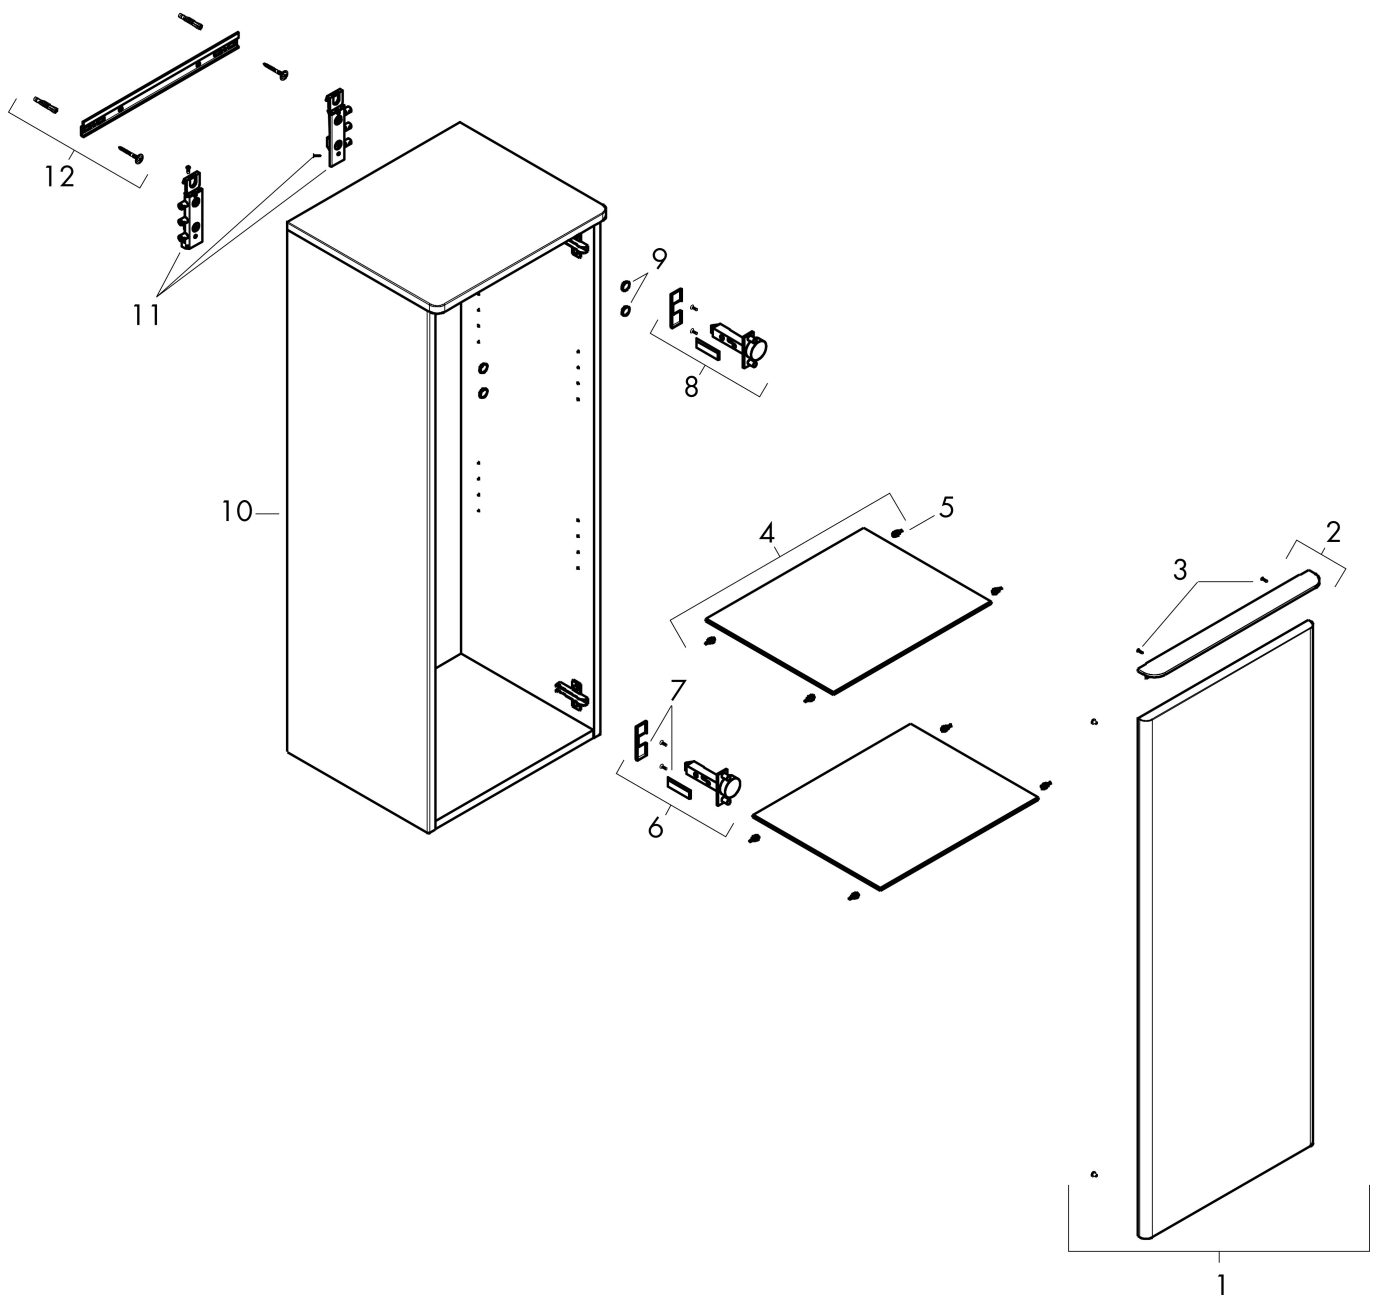

Product foto

Kenmerken

- bestaat uit: halfhoge kast, glazen planchetten, afdekplaat
- materiaal behuizing: vezelplaat van gemiddelde dichtheid (MDF)
- oppervlaktemateriaal behuizing: thermofolie
- materiaal voorzijde: vezelplaat van gemiddelde dichtheid (MDF)
- oppervlaktemateriaal voorzijde: thermofolie
- MoistureProof: duurzaam materiaal dat lang mooi blijft
- materiaal afdekplaat: 3-laags spaanplaat met hoge dichtheid
- oppervlaktemateriaal afdekplaat: laminaat (HPL)
- dikte afdekplaat: 16 mm
- met greepstang
- materiaal grepen: aluminium
- oppervlaktemateriaal grepen: poedercoating
- type opening: deur
- 1 deur
- deurscharnier: links
- SoftClose, voor zacht sluiten
- met 2 verstelbare glazen planchetten
- montagevoorwaarde: voorgemonteerd
- met bevestigingsmateriaal

Maat tekeningen

Technologie

Certificaat

Merk hansgrohe
 Artikelnaam **Xelu Q** middelhoge kast Natural Oak 400/350, scharnier links, Oppervlak greep:
 Art.nr. 54129700
 Oppervlakte Oppervlak meubel: Natural Oak, Oppervlak greep: Mat wit
 Netto prijs 581,68 EUR

Explosietekening voor bouwjaar: >06/23

Merk hansgrohe
 Artikelnaam **Xelu Q** middelhoge kast Natural Oak 400/350, scharnier links, Oppervlak greep:
 Art.nr. 54129700
 Oppervlakte Oppervlak meubel: Natural Oak, Oppervlak greep: Mat wit
 Netto prijs 581,68 EUR