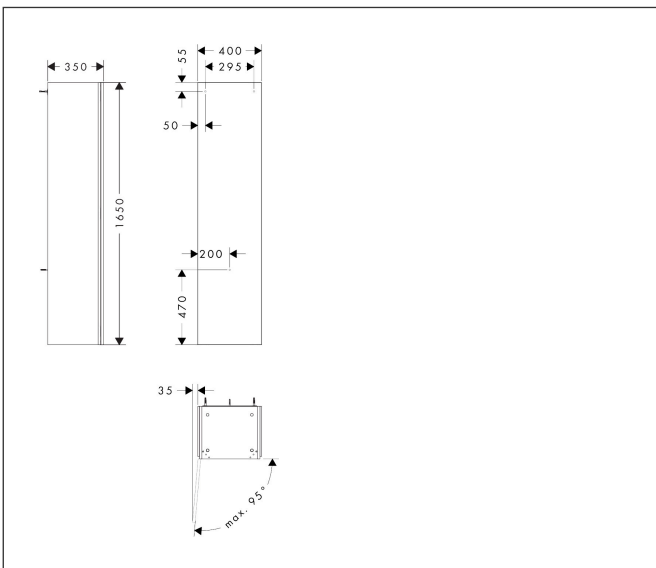

Merk hansgrohe  
 Artikelnaam **Xilesa E** hoge kast 400/350, scharnier links  
 Art.nr. 54287780  
 Oppervlakte Sand Matt Beige  
 Netto prijs 668,30 EUR

## Kenmerken

- bestaat uit: hoge kast, glazen planchetten, afdekplaat
- materiaal behuizing: vezelplaat van gemiddelde dichtheid (MDF)
- MoistureProof: duurzaam materiaal dat lang mooi blijft
- materiaal afdekplaat: vezelplaat van gemiddelde dichtheid (MDF)
- met zijgreepopening
- type opening: deur
- 1 deur
- deurscharnier: links, richting van het deurscharnier kan worden gewijzigd
- SoftClose, voor zacht sluiten
- met 2 verstelbare glazen planchetten
- montagevoorwaarde: voormonteerd
- met bevestigingsmateriaal

## Maat tekeningen