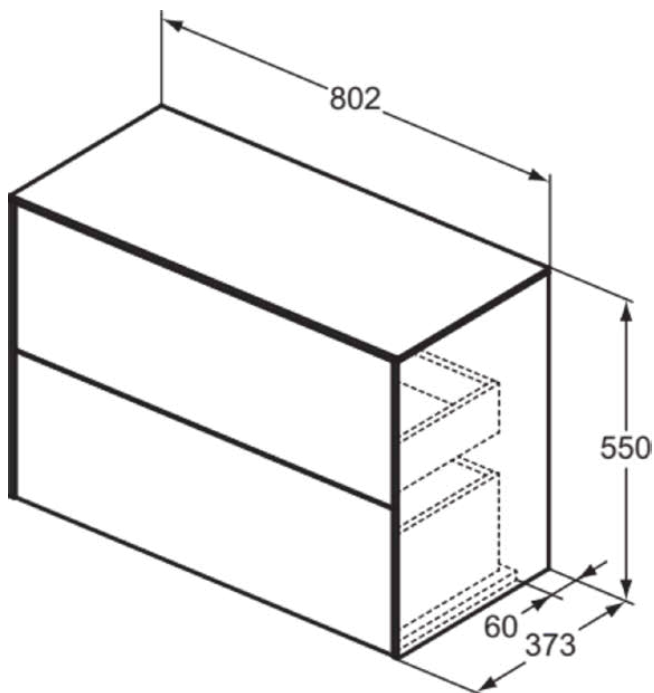

CONCA

T4328Y6

CONCA | Wastafelmeubel 802x373x550 mm in licht eiken afwerking, 2 laden | Greeploos, Volledige extractielade, Push-to-open, Softclose, Voorgemonteerd, Duurzaam geproduceerd hout, Houtfineer

Afbeelding & technische tekening

Algemene informatie

Productcategorie:	Meubels
Producttype:	Wastafelmeubel
Merk:	Ideal Standard
Collectie:	CONCA
Ontwerper:	Palomba Serafini Associati
Colour:	Y6 - Licht Eiken
Afwerking van het oppervlak:	mat
Hoogte (mm):	550
Breedte (mm):	802
Lengte / sprong (mm):	373
Bevestigingswijze:	Bevestigingsset
Nettogewicht (kg):	35.20
EAN-code:	8014140464440

Sluitingsmechanisme:	Softclosing
Kleurcode:	Y6
Kleuromschrijving:	licht eiken
Hoekmodel:	Nee
Volledige extractielade:	Yes
Gre(e)p(en):	Greeploos
Verstelbare montagevoeten:	Nee
Materiaal:	Hout
Materiaalkwaliteit lichaam:	3-laags spaanplaat met hoge dichtheid
Materiaalkwaliteit afdekblad:	MDF gelakt
Aantal deuren (totaal):	0
Aantal deuren (links openend):	0
Aantal deuren (rechts openend):	0
Aantal laden (totaal):	2