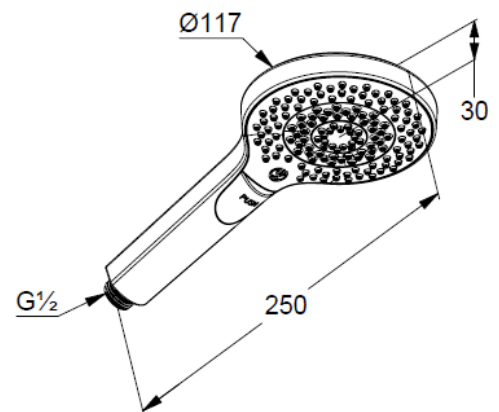

## Technische Daten/ Technical Data

KLUDI-DIVE X  
Handbrause 3 S  
DN 15

Artikel- Nr.: 69830N1-00

Oberfläche:  
N1 Brushed Bronze PVD

Artikeltext  
Hersteller KLUDI GmbH & Co. KG  
Typ: KLUDI-DIVE X  
Handbrause 3 S  
Artikel- Nr.: 69830N1-00

Handbrause 3 S  
Durchflussmenge bei 3 bar 15 l/min.  
(mit Möglichkeit zur Begrenzung auf 9 l/min.)  
mit Drucktastenumstellung  
mit 3 Strahlarten  
Body/Hair/Skin  
mit Kalkschnellreinigung  
Anschlussgewinde G1/2  
Siebdichtung

### Produktabbildung/ Product picture

### Maßzeichnung/ Dimensional drawing