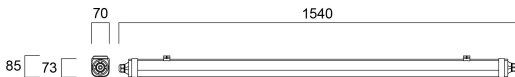

# START Waterproof Slim 1500 IP65 3600/7200lm 840

Artikelnummer 0046427

**SYLVANIA**

**START**<sup>TM</sup>

Start Wtpf Slim G3 1500 IP66 26/52W 3800/7300lm 840 - Waterdichte ledoplossing in polycarbonaat. Eenvoudige toegang tot voedingsaansluitblok (bajonetsluitstelsysteem). Snelkoppeling voor elektrische aansluiting zonder gereedschap. Doorvoerbedrading. Schuifbare roestvrijstalen beugels. Kleurtemperatuur 4000K, stralingshoek: 120°. CRI80. 3800/7300 meervermogensoplossing (geïntegreerde schakelaar), opgenomen vermogen 26/52,5W, lichtrendement: 139/146lm/W. Harmonische vervorming <20%. Vermogensfactor: 0,9. Levensduur (L70B50): 100.000 uur. Fotobiologisch risico RG0. SDCM < 5; IP66; IK08; Klasse II; Afmetingen (LxBxH) 1540 x 70 x 73mm. Gewicht: 1,53kg. 5 jaar garantie.

### Afmetingen (mm)

## Fysieke gegevens

Kleur behuizing	RAL 7035 - Light grey
IP waarde	IP66
IK waarde	IK08
Afwerking diffusor	Opaal
Materiaal diffusor	PC Polycarbonaat
Lengte (mm)	1540
Breedte (mm)	70
Hoogte (mm)	73
Gewicht (kg)	1.534