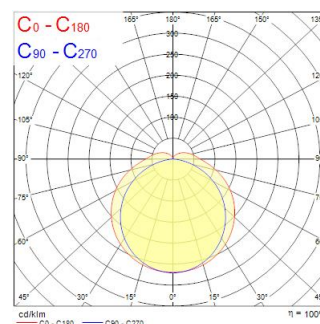

Technische gegevens

Afmetingen (mm)

Fotometrie

Distance [m]	Cone diameter [m]	Beam diameter [m]	Beam diameter [ft]	Illuminance [lx]
0.5	1.43 2.40	0.071 0.142	0.236 0.466	7874 742
1.0	2.87 4.80	0.142 0.284	0.466 0.932	1965 158
1.5	4.30 7.21	0.213 0.426	0.699 1.398	875 38
2.0	5.73 9.61	0.284 0.568	0.932 1.864	492 14
2.5	7.17 12.01	0.355 0.710	1.165 2.330	318 9
3.0	8.60 14.41	0.426 0.854	1.398 2.788	219 6

Distance [m]   Cone diameter [m]   Illuminance [lx]
— C0 - C180 (Half beam angle: 124.8°)
— C90 - C270 (Half beam angle: 110.2°)