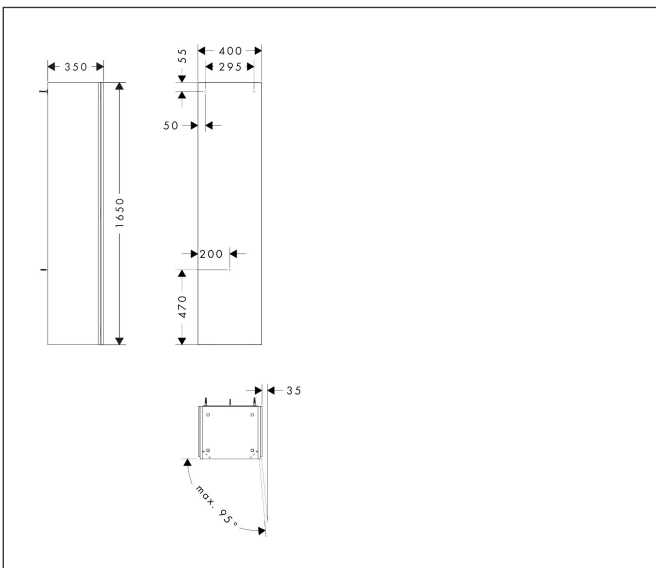

Merk hansgrohe
 Artikelnaam **Xilesa E** hoge kast 400/350, scharnier rechts
 Art.nr. 54288550
 Oppervlakte Cashmere Oak
 Netto prijs 668,30 EUR

Product foto

Kenmerken

- bestaat uit: hoge kast, glazen planchetten, afdekplaat
- MoistureProof: duurzaam materiaal dat lang mooi blijft
- materiaal afdekplaat: 3-laags spaanplaat met hoge dichtheid
- oppervlaktemateriaal afdekplaat: melamine directe coating
- met zijgreepopening
- type opening: deur
- 1 deur
- deurscharnier: rechts, richting van het deurscharnier kan worden gewijzigd
- SoftClose, voor zacht sluiten
- met 2 verstelbare glazen planchetten
- montagevoorwaarde: voorgemonteerd
- met bevestigingsmateriaal

Maat tekeningen

Technologie

Certificaat