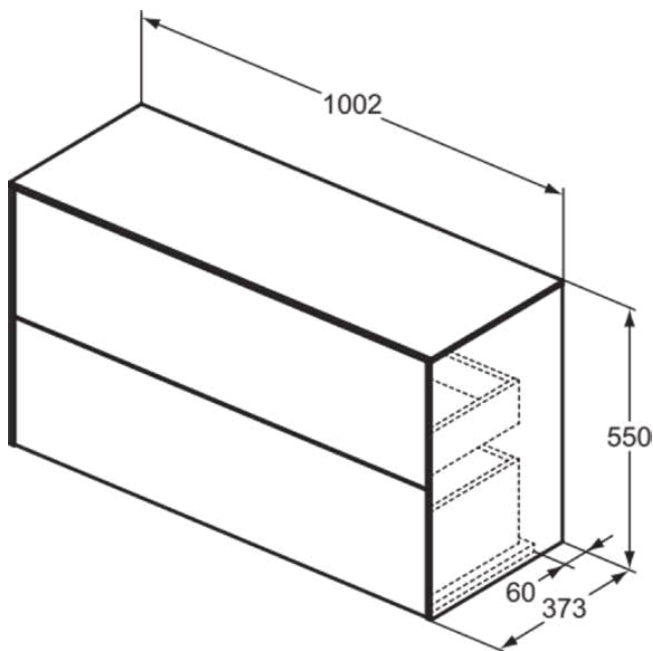

## T4329Y1

CONCA | Wastafelmeubel 1002x373x550 mm in matt white afwerking, 2 laden | Greeploos, Volledige extractielade, Push-to-open, Softclose, Voorgemonteerd, Duurzaam geproduceerd hout

### Algemene informatie

Productcategorie:	Meubels
Producttype:	Wastafelmeubel
Merk:	Ideal Standard
Collectie:	CONCA
Ontwerper:	Palomba Serafini Associati
Colour:	Y1 - Matt White
Afwerking van het oppervlak:	mat
Hoogte (mm):	550
Breedte (mm):	1002
Lengte / sprong (mm):	373
Bevestigingswijze:	Bevestigingsset
Nettogewicht (kg):	39.40
EAN-code:	8014140464457