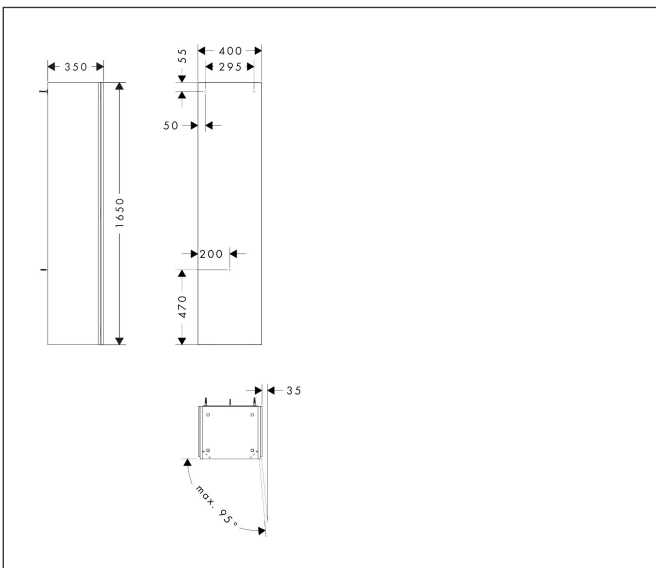

Merk hansgrohe
 Artikelnaam **Xilesa E** hoge kast 400/350, scharnier rechts
 Art.nr. 54288700
 Oppervlakte mat wit
 Netto prijs 668,30 EUR

Product foto

Kenmerken

- bestaat uit: hoge kast, glazen planchetten, afdekplaat
- MoistureProof: duurzaam materiaal dat lang mooi blijft
- materiaal afdekplaat: vezelplaat van gemiddelde dichtheid (MDF)
- met zijgreepopening
- type opening: deur
- 1 deur
- deurscharnier: rechts, richting van het deurscharnier kan worden gewijzigd
- SoftClose, voor zacht sluiten
- met 2 verstelbare glazen planchetten
- montagevoorwaarde: voorgemonteerd
- met bevestigingsmateriaal

Maat tekeningen

Technologie

Certificaat