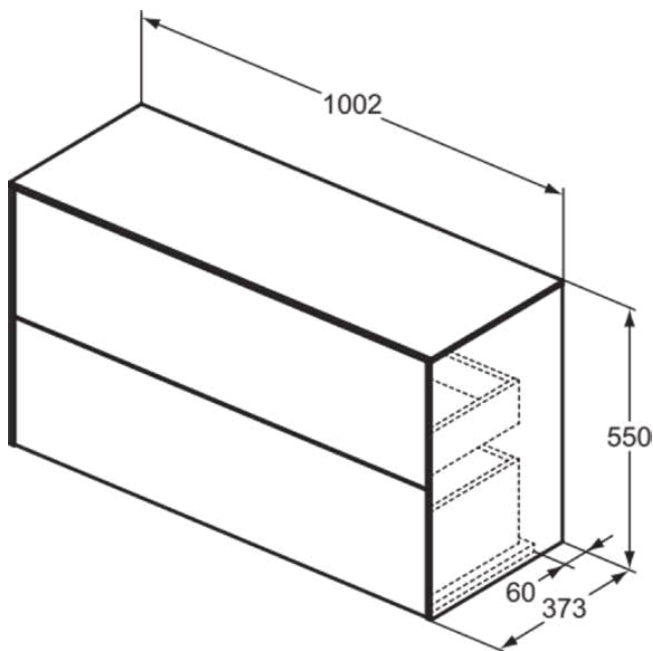

## T4329Y2

CONCA | Wastafelmeubel 1002x373x550 mm in matt anthracite afwerking, 2 laden | Greeploos, Volledige extractielade, Push-to-open, Softclose, Voorgemonteerd, Duurzaam geproduceerd hout

### Algemene informatie

Productcategorie:	Meubels
Producttype:	Wastafelmeubel
Merk:	Ideal Standard
Collectie:	CONCA
Ontwerper:	Palomba Serafini Associati
Colour:	Y2 - Matt Anthracite
Afwerking van het oppervlak:	mat
Hoogte (mm):	550
Breedte (mm):	1002
Lengte / sprong (mm):	373
Bevestigingswijze:	Bevestigingsset
Nettogewicht (kg):	39.40
EAN-code:	8014140464464