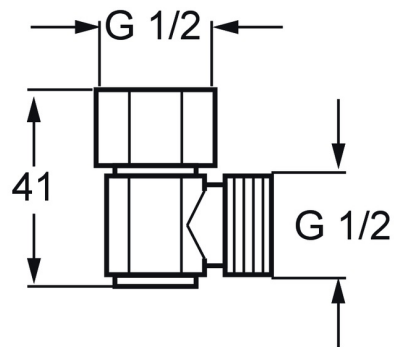

## Technische gegevens

### Technische eigenschappen

DN-maat	<b>DN15</b>
Warmwatertoevoer	<b>max. +80°C</b>
Werkdruk	<b>1-10 bar</b>
Aansluitmaat	<b>G1/2</b>
Terugstroom beveiliging (EN1717)	<b>HD</b>
Materiaal	<b>brass</b>