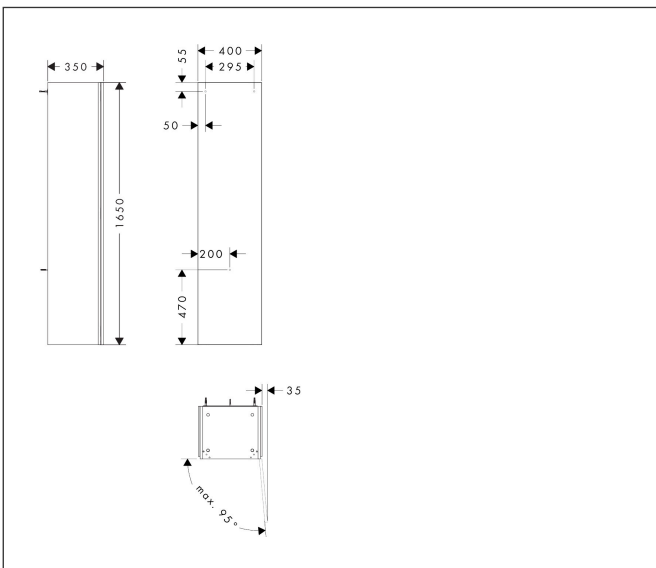

Merk hansgrohe
 Artikelnaam **Xilesa E** hoge kast 400/350, scharnier rechts
 Art.nr. 54288760
 Oppervlakte Slate Matt Grey
 Netto prijs 668,30 EUR

Product foto

Kenmerken

- bestaat uit: hoge kast, glazen planchetten, afdekplaat
- MoistureProof: duurzaam materiaal dat lang mooi blijft
- materiaal afdekplaat: vezelplaat van gemiddelde dichtheid (MDF)
- met zijgreepopening
- type opening: deur
- 1 deur
- deurscharnier: rechts, richting van het deurscharnier kan worden gewijzigd
- SoftClose, voor zacht sluiten
- met 2 verstelbare glazen planchetten
- montagevoorwaarde: voorgemonteerd
- met bevestigingsmateriaal

Maat tekeningen

Technologie

Certificaat