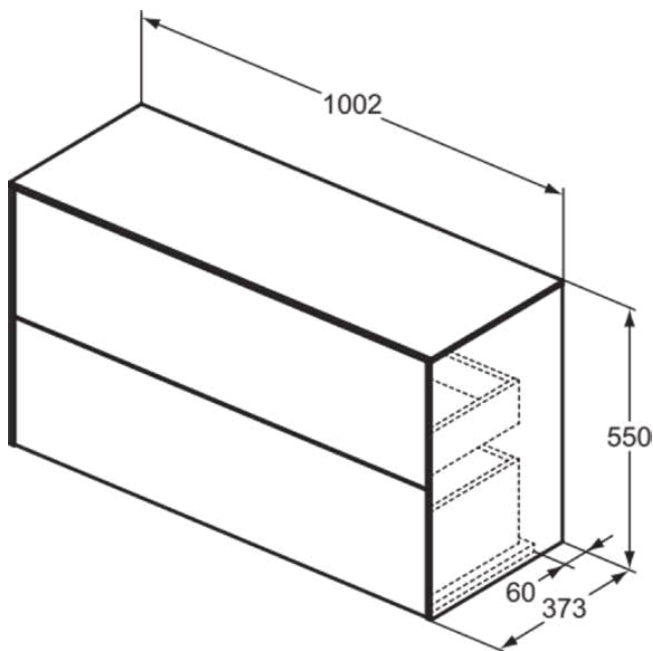

CONCA

T4329Y3

CONCA | Wastafelmeubel 1002x373x550 mm in matt sunset afwerking, 2 laden | Greeploos, Volledige extractielade, Push-to-open, Softclose, Voorgemonteerd, Duurzaam geproduceerd hout

Afbeelding & technische tekening

Algemene informatie

Productcategorie:	Meubels
Producttype:	Wastafelmeubel
Merk:	Ideal Standard
Collectie:	CONCA
Ontwerper:	Palomba Serafini Associati
Colour:	Y3 - Matt Sunset
Afwerking van het oppervlak:	matt
Hoogte (mm):	550
Breedte (mm):	1002
Lengte / sprong (mm):	373
Bevestigingswijze:	Bevestigingsset
Nettogewicht (kg):	39.40
EAN-code:	8014140464471

Kenmerken

	Greeploos		Volledige extractielade
	Push-to-open		Softclose
	Voorgemonteerd		Duurzaam geproduceerd hout

Downloads

- [Installation Guide](#)
- [Spare Parts List](#)

Product specificaties

Sluitingsmechanisme:	Softclosing
Kleurcode:	Y3
Kleuromschrijving:	matt sunset
Hoekmodel:	Nee
Volledige extractielade:	Yes
Gre(e)p(en):	Greeploos
Verstelbare montagevoeten:	Nee
Materiaal:	Hout
Materiaalkwaliteit lichaam:	3-laags spaanplaat met hoge dichtheid
Materiaalkwaliteit afdekblad:	MDF gelakt
Aantal deuren (totaal):	0
Aantal deuren (links openend):	0
Aantal deuren (rechts openend):	0
Aantal laden (totaal):	2
Aantal externe laden:	2
Aantal interne laden:	0
Aantal open vakken:	0

CONCA

T4329Y3

CONCA | Wastafelmeubel 1002x373x550 mm in matt sunset afwerking, 2 laden | Greeploos, Volledige extractielade, Push-to-open, Softclose, Voorgemonteerd, Duurzaam geproduceerd hout

Product specificaties