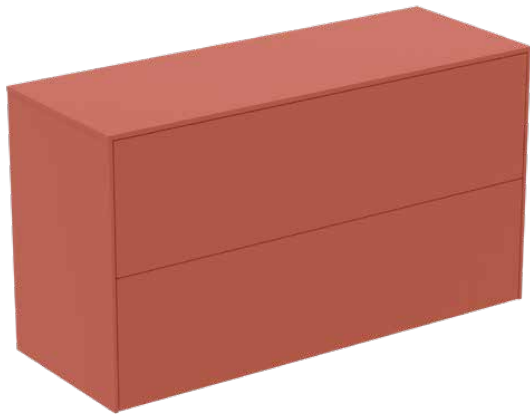

CONCA

T4329Y3

CONCA | Wastafelmeubel 1002x373x550 mm in matt sunset afwerking, 2 laden | Greeploos, Volledige extractielade, Push-to-open, Softclose, Voorgemonteerd, Duurzaam geproduceerd hout

Afbeelding & technische tekening

Algemene informatie

Productcategorie:	Meubels
Producttype:	Wastafelmeubel
Merk:	Ideal Standard
Collectie:	CONCA
Ontwerper:	Palomba Serafini Associati
Colour:	Y3 - Matt Sunset
Afwerking van het oppervlak:	matt
Hoogte (mm):	550
Breedte (mm):	1002
Lengte / sprong (mm):	373
Bevestigingswijze:	Bevestigingsset
Nettogewicht (kg):	39.40
EAN-code:	8014140464471

Kenmerken

	Greeploos		Volledige extractielade
	Push-to-open		Softclose
	Voorgemonteerd		Duurzaam geproduceerd hout

Downloads

- [Installation Guide](#)
- [Spare Parts List](#)

Product specificaties

Sluitingsmechanisme:	Softclosing
Kleurcode:	Y3
Kleuromschrijving:	matt sunset
Hoekmodel:	Nee
Volledige extractielade:	Yes
Gre(e)p(en):	Greeploos
Verstelbare montagevoeten:	Nee
Materiaal:	Hout
Materiaalkwaliteit lichaam:	3-laags spaanplaat met hoge dichtheid
Materiaalkwaliteit afdekblad:	MDF gelakt
Aantal deuren (totaal):	0
Aantal deuren (links openend):	0
Aantal deuren (rechts openend):	0
Aantal laden (totaal):	2
Aantal externe laden:	2
Aantal interne laden:	0
Aantal open vakken:	0

CONCA

T4329Y3

CONCA | Wastafelmeubel 1002x373x550 mm in matt sunset afwerking, 2 laden | Greeploos, Volledige extractielade, Push-to-open, Softclose, Voorgemonteerd, Duurzaam geproduceerd hout

Product specificaties