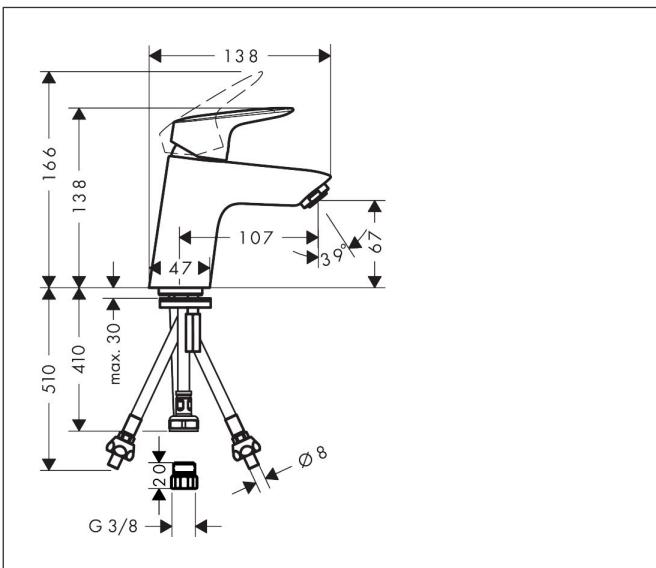

Merk	hansgrohe
Artikelnaam	Logis ééngreeps wastafelmengkraan 70 met Push-Open afvoer
Art.nr.	71074000
Oppervlakte	chroom
Netto prijs	178,85 EUR

Product foto

Kenmerken

- ComfortZone: 70
- voorsprong uitloop 107 mm
- uitloophoogte: 67 mm
- greepvariant: rechte greep
- vaste uitloop
- straalsoort: laminaire straal
- maximale doorstroomhoeveelheid bij 3 bar: 5 l/min
- keramisch kardoes
- push-open afvoergarnituur G 1¼
- materiaal afvoergarnituur: synthetisch
- EU taxonomie: max 6l/min - draagt substantieel bij aan duurzaamheid

Maat tekeningen

Technologie

Certificaat

Merk hansgrohe
 Artikelnaam **Logis** ééngreeps wastafelmengkraan 70 met Push-Open afvoer
 Art.nr. 71074000
 Oppervlakte chroom
 Netto prijs 178,85 EUR

Stroomschema

Merk	hansgrohe
Artikelnaam	Logis ééngreeps wastafelmengkraan 70 met Push-Open afvoer
Art.nr.	71074000
Oppervlakte	chrom
Netto prijs	178,85 EUR

Explosietekening voor bouwjaar: >04/14

Merk	hansgrohe
Artikelnaam	Logis ééngreeps wastafelmengkraan 70 met Push-Open afvoer
Art.nr.	71074000
Oppervlakte	chroom
Netto prijs	178,85 EUR

Onderdelen voor bouwjaar: >04/14

Pos	Beschrijving	Art.nr.	Prijs
1	greep	92224000	40,60
2	greepstop	96338000	3,00
3	afdekkap	97406000	16,60
4	moer	97209000	12,70
5	O-Ring 32x2	98193000	3,00
6	O-ring 35x2	92604000	4,80
7	kardoes compl.	92730000	52,00
8	borgschroef	95140000	4,80
9	dichting	95008000	7,70
10	kardoesadapter	95911000	16,60
11	O-Ring 30x2	98186000	3,00
12	straalschijf	94033000	7,70
13	schroef M8 x 68	97736000	4,80
14	dichting Ø 42	98722000	4,80
15	schachtbevestigingsset compl.	96016000	25,70
16	doorstroombegrenzer	97554000	12,70
a	Afvoerplug Push-Open	50105000	25,79