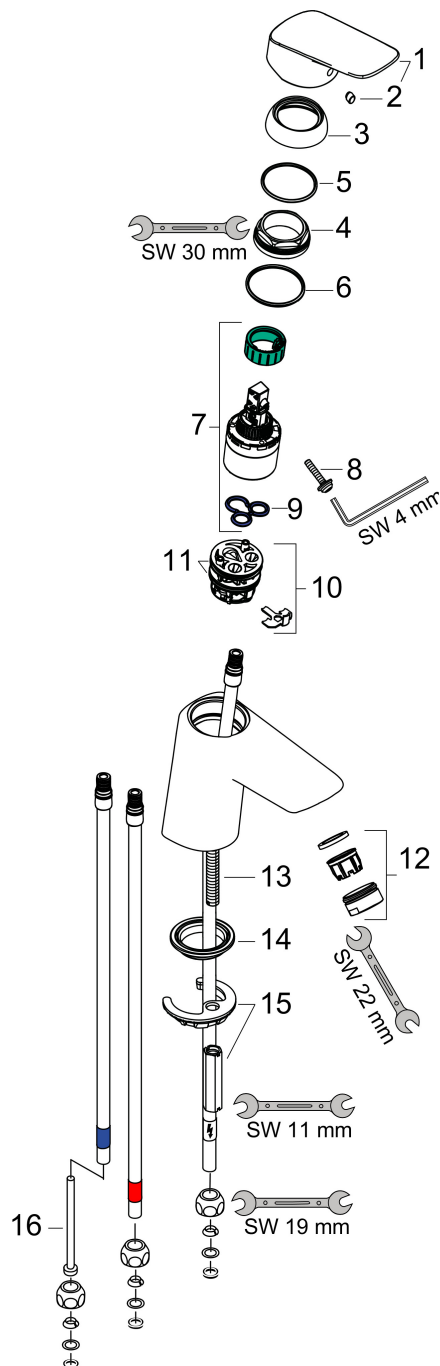

Merk	hansgrohe
Artikelnaam	Logis ééngreeps wastafelmengkraan 70 met Push-Open afvoer
Art.nr.	71074000
Oppervlakte	chroom
Netto prijs	178,85 EUR

Product foto

Kenmerken

- ComfortZone: 70
- voorsprong uitloop 107 mm
- uitloophoogte: 67 mm
- greepvariant: rechte greep
- vaste uitloop
- straalsoort: laminaire straal
- maximale doorstroomhoeveelheid bij 3 bar: 5 l/min
- keramisch kardoes
- push-open afvoergarnituur G 1¼
- materiaal afvoergarnituur: synthetisch
- EU taxonomie: max 6l/min - draagt substantieel bij aan duurzaamheid

Maat tekeningen

Technologie

Certificaat

Merk hansgrohe
 Artikelnaam **Logis** ééngreeps wastafelmengkraan 70 met Push-Open afvoer
 Art.nr. 71074000
 Oppervlakte chroom
 Netto prijs 178,85 EUR

Stroomschema

Merk	hansgrohe
Artikelnaam	Logis ééngreeps wastafelmengkraan 70 met Push-Open afvoer
Art.nr.	71074000
Oppervlakte	chrom
Netto prijs	178,85 EUR

Explosietekening voor bouwjaar: >04/14

Merk	hansgrohe
Artikelnaam	Logis ééngreeps wastafelmengkraan 70 met Push-Open afvoer
Art.nr.	71074000
Oppervlakte	chroom
Netto prijs	178,85 EUR

Onderdelen voor bouwjaar: >04/14

Pos	Beschrijving	Art.nr.	Prijs
1	greep	92224000	40,60
2	greepstop	96338000	3,00
3	afdekkap	97406000	16,60
4	moer	97209000	12,70
5	O-Ring 32x2	98193000	3,00
6	O-ring 35x2	92604000	4,80
7	kardoes compl.	92730000	52,00
8	borgschroef	95140000	4,80
9	dichting	95008000	7,70
10	kardoesadapter	95911000	16,60
11	O-Ring 30x2	98186000	3,00
12	straalschijf	94033000	7,70
13	schroef M8 x 68	97736000	4,80
14	dichting Ø 42	98722000	4,80
15	schachtbevestigingsset compl.	96016000	25,70
16	doorstroombegrenzer	97554000	12,70
a	Afvoerplug Push-Open	50105000	25,79