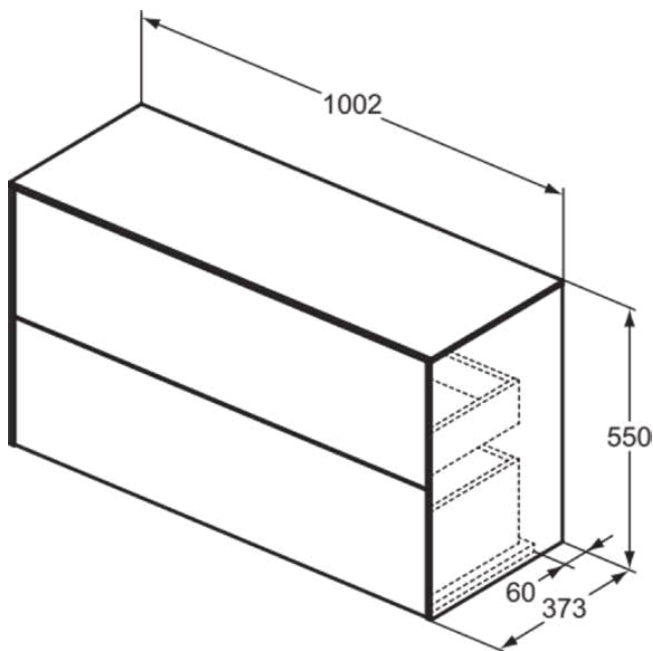

CONCA

T4329Y4

CONCA | Wastafelmeubel 1002x373x550 mm in smoked oak afwerking, 2 laden | Greeploos, Volledige extractielade, Push-to-open, Softclose, Voorgemonteerd, Duurzaam geproduceerd hout, Houtfineer

Afbeelding & technische tekening

Algemene informatie

Productcategorie:	Meubels
Producttype:	Wastafelmeubel
Merk:	Ideal Standard
Collectie:	CONCA
Ontwerper:	Palomba Serafini Associati
Colour:	Y4 - Smoked Oak
Afwerking van het oppervlak:	mat
Hoogte (mm):	550
Breedte (mm):	1002
Lengte / sprong (mm):	373
Bevestigingswijze:	Bevestigingsset
Nettogewicht (kg):	39.40
EAN-code:	8014140464488