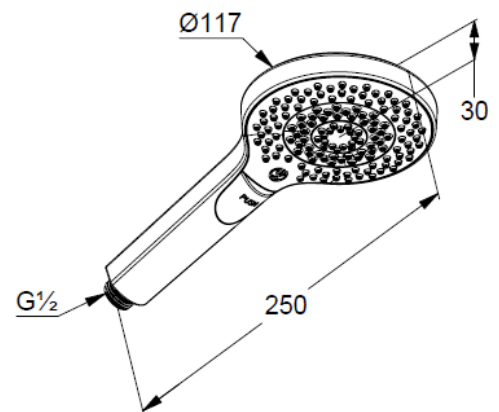

Technische Daten/ Technical Data

KLUDI-DIVE X
Handbrause 3 S
DN 15

Artikel- Nr.: 69830N2-00

Oberfläche:
N2 Brushed Gunmetal PVD

Artikeltext
Hersteller KLUDI GmbH & Co. KG
Typ: KLUDI-DIVE X
Handbrause 3 S
Artikel- Nr.: 69830N2-00

Handbrause 3 S
Durchflussmenge bei 3 bar 15 l/min.
(mit Möglichkeit zur Begrenzung auf 9 l/min.)
mit Drucktastenumstellung
mit 3 Strahlarten
Body/Hair/Skin
mit Kalkschnellreinigung
Anschlussgewinde G1/2
Siebdichtung

Produktabbildung/ Product picture

Maßzeichnung/ Dimensional drawing

Durchfluss/ Flow rate