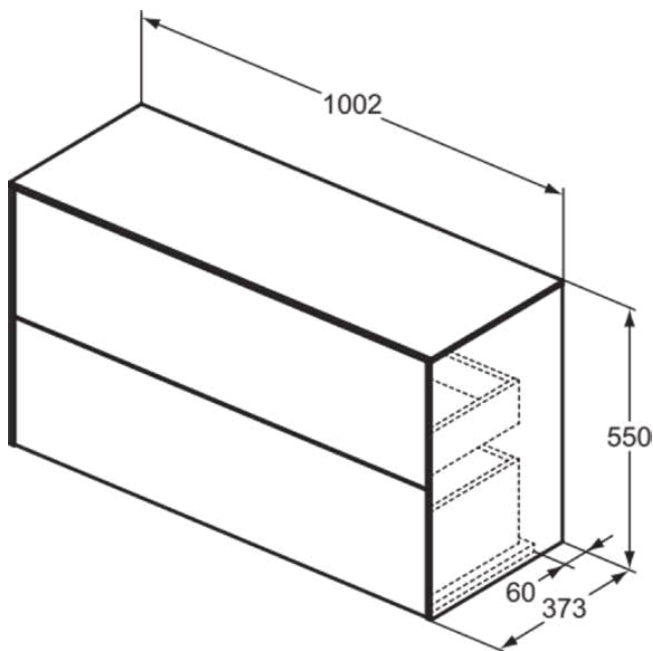

CONCA

T4329Y5

CONCA | Wastafelmeubel 1002x373x550 mm in dark walnut afwerking, 2 laden | Greeploos, Volledige extractielade, Push-to-open, Softclose, Voorgemonteerd, Duurzaam geproduceerd hout, Houtfineer

Afbeelding & technische tekening

Algemene informatie

Productcategorie:	Meubels
Producttype:	Wastafelmeubel
Merk:	Ideal Standard
Collectie:	CONCA
Ontwerper:	Palomba Serafini Associati
Colour:	Y5 - Dark Walnut
Afwerking van het oppervlak:	mat
Hoogte (mm):	550
Breedte (mm):	1002
Lengte / sprong (mm):	373
Bevestigingswijze:	Bevestigingsset
Nettogewicht (kg):	39.40
EAN-code:	8014140464495