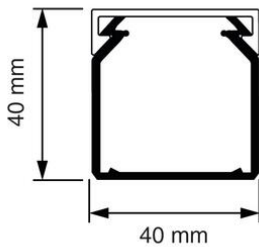

## Kabelkokers Z25 + KK

**KK 40x40 Kabelkoker zwart (RAL 9005)**

- Geleverd met deksel.
- Voorzien van sleufen spijkergaten.
- Inwendige afmetingen: 37 x 37 mm

<b>Artikelnr.:</b>	<b>AT2428</b>
EAN:	8712259626116
Materiaal	Kunststof
Hoogte	40 mm
Breedte	40 mm
Lengte	2000 mm
Halogeenvrij	Nee
Bruikbare doorsnede	1360 mm <sup>2</sup>
Soort bevestiging	Bodemponing(perforatie)
Kleur	Zwart
RAL-nummer	9005
Kwaliteitsklasse	PVC
Oppervlaktebescherming	Geen (onbehandeld)
Transparant	Nee
Antibacteriële behandeling	Nee
Uitvoering deksel, paneel	Los (in vrac)
Geschikt voor functiebehoud	Nee
Aantal vaste scheidingswanden	
Aantal insteekbare scheidingswanden	
Met kabelbevestigingsklem	Nee
Beschermfolie	Nee
Met gootkoppelstuk	Nee
Leverbaar op rol	Nee
Uitbreekpoorten	Nee
Verzending	24

Attema kabelkokers Z25 en KK zijn er van klein tot groot. Ze zijn geschikt voor het overzichtelijk installeren van kabels, het geleiden van voedingskabels of voor de stroomvoorziening van hoogwaardige computerapparatuur. De kabelkokers hebben een spijkergat en een uitgekiende sleufstansing voor precies en vlot positioneren van de koker(s). Installatie of aanpassing is mogelijk in een handomdraai dankzij de slimme onderdelen om kabels te fixeren. Alle kokers hebben een solide dekselsluiting en zijn leverbaar in diverse kleuren.