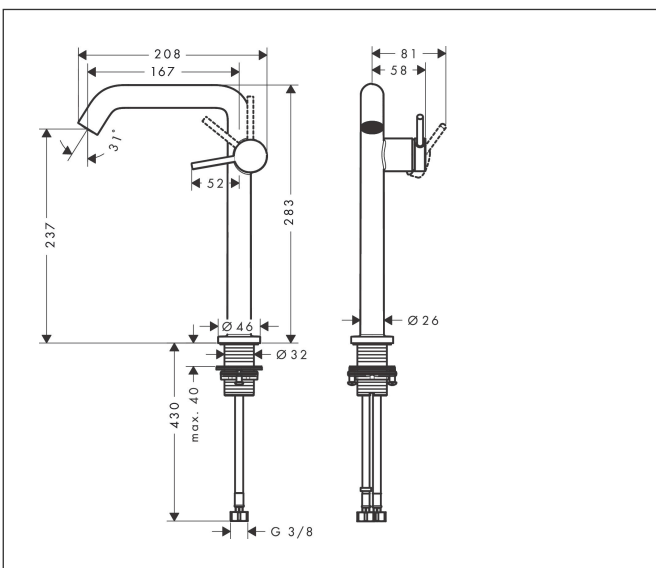

Merk hansgrohe
 Artikelnaam **Tecturis S** ééngreeps wastafelmengkraan 240 Fine CoolStart met PushOpen
 Art.nr. 73373140
 Oppervlakte Brushed Bronze
 Netto prijs 458,28 EUR

Product foto

Kenmerken

- ComfortZone: 240
- voorsprong uitloop 167 mm
- uitloophoogte: 230 mm
- greepvariant: Met pingreep
- vaste uitloop
- straalsoort: normale straal
- maximale doorstroomhoeveelheid bij 3 bar: 5 l/min
- keramisch kardoes
- push-open afvoergarnituur G 1¼
- materiaal afvoergarnituur: metaal
- koud water met de greep in de middenpositie, bespaart energie en kosten
- EU taxonomie: max 6l/min - draagt substantieel bij aan duurzaamheid

Maat tekeningen

Technologie

Merk: hansgrohe
 Artikelnaam: **Tecturis S** ééngreeps wastafelmengkraan 240 Fine CoolStart met PushOpen
 Art.nr.: 73373140
 Oppervlakte: Brushed Bronze
 Netto prijs: 458,28 EUR

Stroomschema

Merk	hansgrohe
Artikelnaam	Tecturis S ééngreeps wastafelmengkraan 240 Fine CoolStart met PushOpen
Art.nr.	73373140
Oppervlakte	Brushed Bronze
Netto prijs	458,28 EUR

Explosietekening voor bouwjaar: >06/23

Merk	hansgrohe
Artikelnaam	Tecturis S ééngreeps wastafelmengkraan 240 Fine CoolStart met PushOpen
Art.nr.	73373140
Oppervlakte	Brushed Bronze
Netto prijs	458,28 EUR

Onderdelen voor bouwjaar: >06/23

Pos	Beschrijving	Art.nr.	Prijs
1	greep	94999140	49,10
2	greepstop	93735460	7,70
3	inbusschroef M5x5	98446000	3,00
4	rozet	94987140	24,90
5	moer	94989000	7,70
6	O-ring 28x1,5	98421000	3,00
7	O-ring 29x2	98391000	3,00
8	kardoes compl.	93760000	78,40
9	dichting	93383000	10,40
10	perlator M18x1 (5 l/min)	87493000	16,60
11	servicesleutel	93750000	7,70
12	vlakdichting	98749000	4,80
13	schachtbevestigingsset compl. (Ø 32)	13961000	20,40
14	trekstang	96657140	15,60
15	aansluitslang 600 mm M8x0,75 G3/8	96556000	20,40
16	O-ring 6,6x1,6	93019000	3,00
a	Afvoerplug Push-Open	50100140	89,52
b	rozet voor geruild aansluiting	87494140	11,60