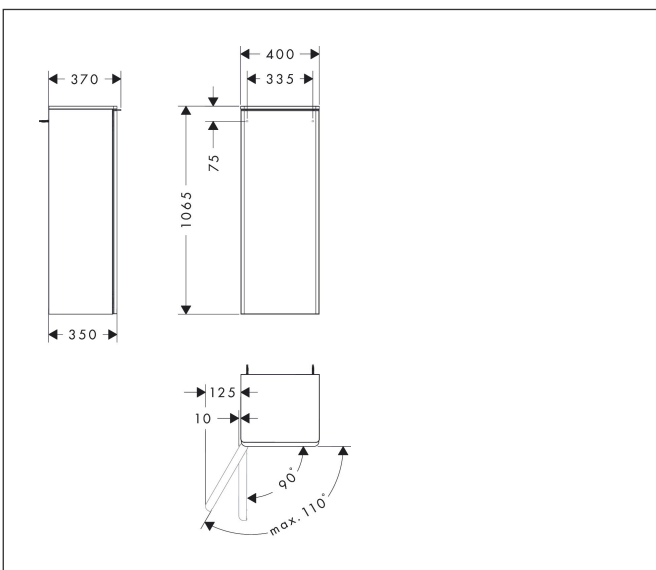

Merk	hansgrohe
Artikelnaam	Xelu Q middelhoge kast Dark Walnut 400/350, scharnier links, Oppervlak greep:
Art.nr.	54130670
Oppervlakte	Oppervlak meubel: Dark Walnut, Oppervlak greep: Mat zwart
Netto prijs	581,68 EUR

Product foto

Kenmerken

- bestaat uit: halfhoge kast, glazen planchetten, afdekplaat
- materiaal behuizing: vezelplaat van gemiddelde dichtheid (MDF)
- oppervlaktemateriaal behuizing: thermofolie
- materiaal voorzijde: vezelplaat van gemiddelde dichtheid (MDF)
- oppervlaktemateriaal voorzijde: thermofolie
- MoistureProof: duurzaam materiaal dat lang mooi blijft
- materiaal afdekplaat: 3-laags spaanplaat met hoge dichtheid
- oppervlaktemateriaal afdekplaat: laminaat (HPL)
- dikte afdekplaat: 16 mm
- met greepstang
- materiaal grepen: aluminium
- oppervlaktemateriaal grepen: poedercoating
- type opening: deur
- 1 deur
- deurscharnier: links
- SoftClose, voor zacht sluiten
- met 2 verstelbare glazen planchetten
- montagevoorwaarde: voorgemonteerd
- met bevestigingsmateriaal

Maat tekeningen

Technologie

Certificaat

Merk hansgrohe
 Artikelnaam **Xelu Q** middelhoge kast Dark Walnut 400/350, scharnier links, Oppervlak greep:
 Art.nr. 54130670
 Oppervlakte Oppervlak meubel: Dark Walnut, Oppervlak greep: Mat zwart
 Netto prijs 581,68 EUR

Explosietekening voor bouwjaar: >06/23

Merk hansgrohe
 Artikelnaam **Xelu Q** middelhoge kast Dark Walnut 400/350, scharnier links, Oppervlak greep:
 Art.nr. 54130670
 Oppervlakte Oppervlak meubel: Dark Walnut, Oppervlak greep: Mat zwart
 Netto prijs 581,68 EUR