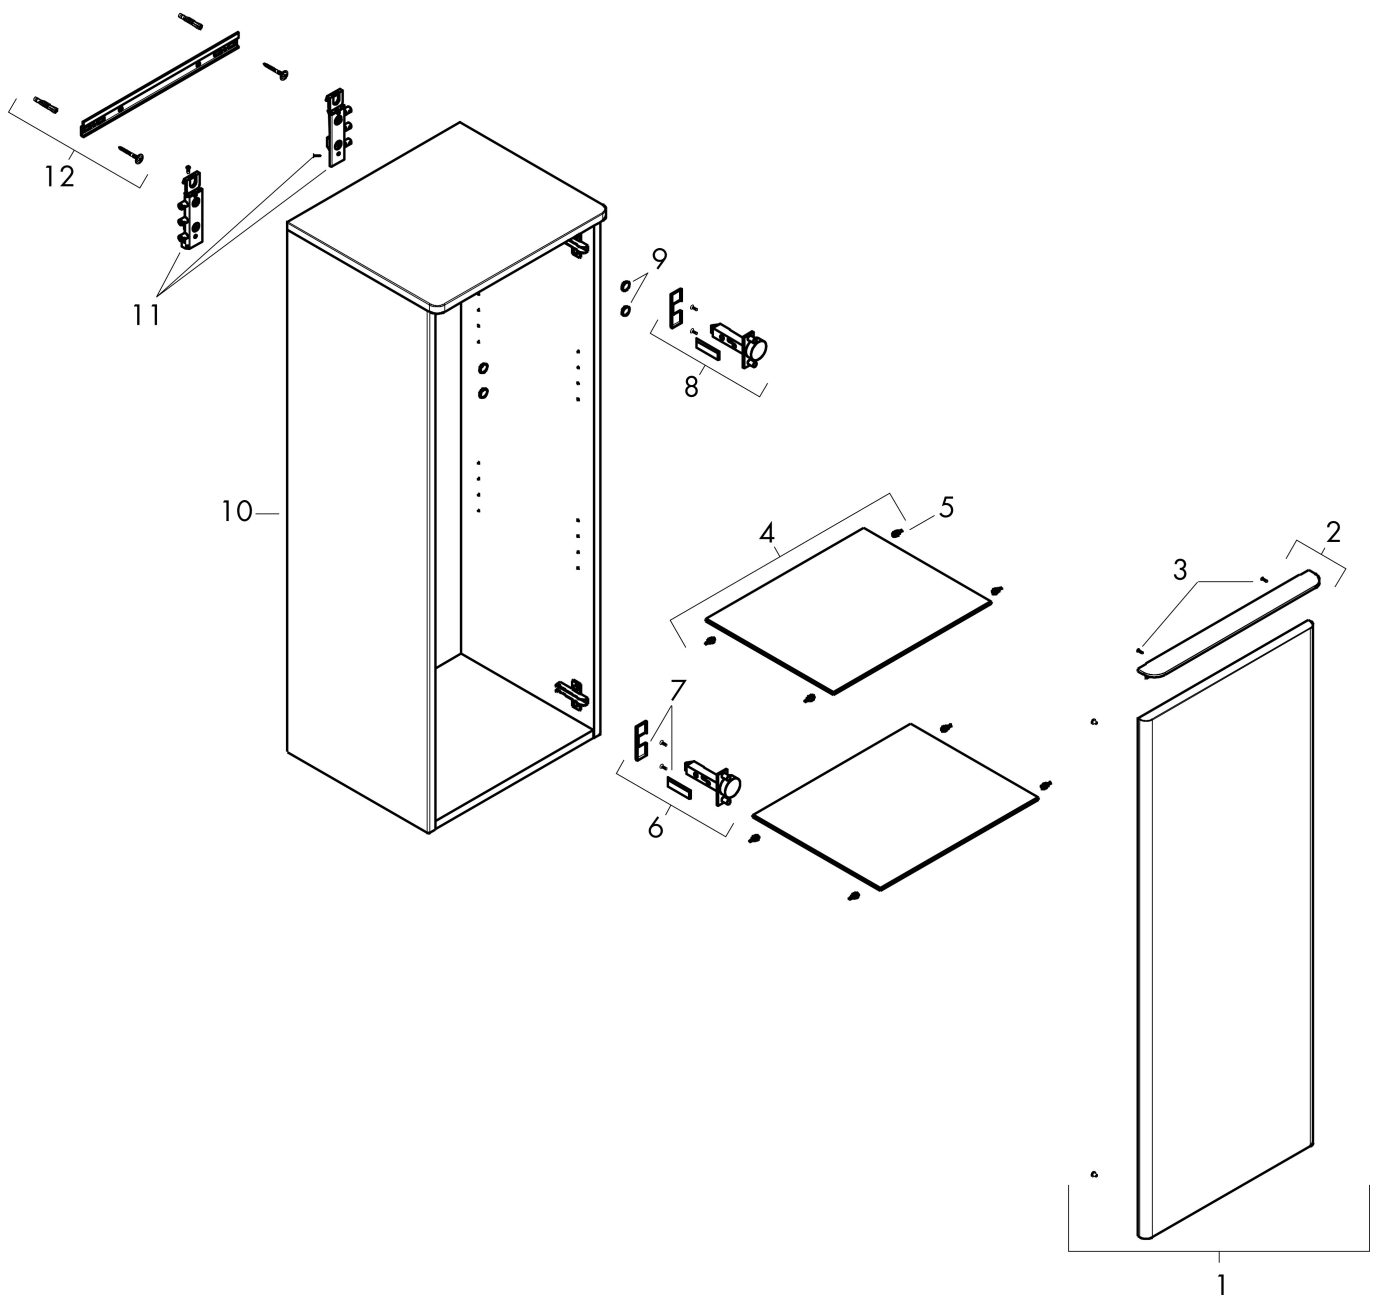

Product foto

Kenmerken

- bestaat uit: halfhoge kast, glazen planchetten, afdekplaat
- materiaal behuizing: vezelplaat van gemiddelde dichtheid (MDF)
- oppervlaktemateriaal behuizing: thermofolie
- materiaal voorzijde: vezelplaat van gemiddelde dichtheid (MDF)
- oppervlaktemateriaal voorzijde: thermofolie
- MoistureProof: duurzaam materiaal dat lang mooi blijft
- materiaal afdekplaat: 3-laags spaanplaat met hoge dichtheid
- oppervlaktemateriaal afdekplaat: laminaat (HPL)
- dikte afdekplaat: 16 mm
- met greepstang
- materiaal grepen: aluminium
- oppervlaktemateriaal grepen: poedercoating
- type opening: deur
- 1 deur
- deurscharnier: links
- SoftClose, voor zacht sluiten
- met 2 verstelbare glazen planchetten
- montagevoorwaarde: voorgemonteerd
- met bevestigingsmateriaal

Maat tekeningen

Technologie

Certificaat

Merk hansgrohe
 Artikelnaam **Xelu Q** middelhoge kast Dark Walnut 400/350, scharnier links, Oppervlak greep:
 Art.nr. 54130670
 Oppervlakte Oppervlak meubel: Dark Walnut, Oppervlak greep: Mat zwart
 Netto prijs 581,68 EUR

Explosietekening voor bouwjaar: >06/23

Merk hansgrohe
 Artikelnaam **Xelu Q** middelhoge kast Dark Walnut 400/350, scharnier links, Oppervlak greep:
 Art.nr. 54130670
 Oppervlakte Oppervlak meubel: Dark Walnut, Oppervlak greep: Mat zwart
 Netto prijs 581,68 EUR