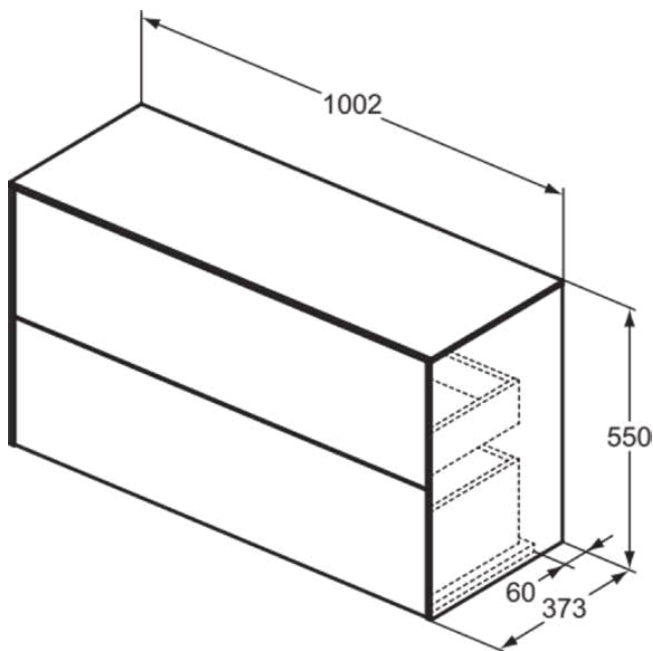

CONCA

T4329Y6

CONCA | Wastafelmeubel 1002x373x550 mm in licht eiken afwerking, 2 laden | Greeploos, Volledige extractielade, Push-to-open, Softclose, Voorgemonteerd, Duurzaam geproduceerd hout, Houtfineer

Afbeelding & technische tekening

Algemene informatie

Productcategorie:	Meubels
Producttype:	Wastafelmeubel
Merk:	Ideal Standard
Collectie:	CONCA
Ontwerper:	Palomba Serafini Associati
Colour:	Y6 - Licht Eiken
Afwerking van het oppervlak:	mat
Hoogte (mm):	550
Breedte (mm):	1002
Lengte / sprong (mm):	373
Bevestigingswijze:	Bevestigingsset
Nettogewicht (kg):	39.40
EAN-code:	8014140464501