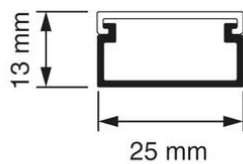

Kabelkokers Z25 + KK

Z25 Kabelkoker 2 meter zwart (RAL 9005)

- Geleverd met deksel.
- Toepasbaar in combinatie met de hoekstukken van het K25 / P25 plattebuissysteem.
- Voorzien van sleufen spijkergaten.
- Inwendige afmetingen: 22,5 x 10,5 mm

Artikelnr.:	AT9011
EAN:	8712259626079
Verpakkingshoeveelheid	5 lgt. x 2 m
Materiaal	Kunststof
Hoogte	12 mm
Breedte	25 mm
Lengte	2000 mm
Halogeenvrij	Nee
Bruikbare doorsnede	240 mm ²
Soort bevestiging	Bodemponsing(perforatie)
Kleur	Zwart
RAL-nummer	9005
Kwaliteitsklasse	PVC
Oppervlaktebescherming	Geen (onbehandeld)
Transparant	Nee
Antibacteriële behandeling	Nee
Uitvoering deksel, paneel	Los (in vrac)
Geschikt voor functiebehoud	Ja
Aantal vaste scheidingswanden	
Aantal insteekbare scheidingswanden	
Met kabelbevestigingsklem	Nee
Beschermfolie	Nee
Met gootkoppelstuk	Ja
Leverbaar op rol	Nee
Uitbreekpoorten	Nee