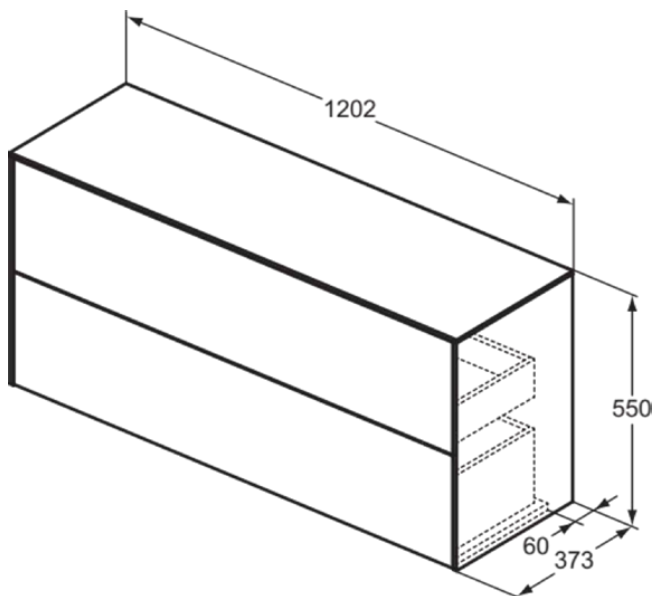

## T4330Y1

CONCA | Wastafelmeubel 1202x373x550 mm in matt white afwerking, 2 laden | Greeploos, Volledige extractielade, Push-to-open, Softclose, Voorgemonteerd, Duurzaam geproduceerd hout

### Algemene informatie

Productcategorie:	Meubels
Producttype:	Wastafelmeubel
Merk:	Ideal Standard
Collectie:	CONCA
Ontwerper:	Palomba Serafini Associati
Colour:	Y1 - Matt White
Afwerking van het oppervlak:	mat
Hoogte (mm):	550
Breedte (mm):	1202
Lengte / sprong (mm):	373
Bevestigingswijze:	Bevestigingsset
Nettogewicht (kg):	44.50
EAN-code:	8014140464518