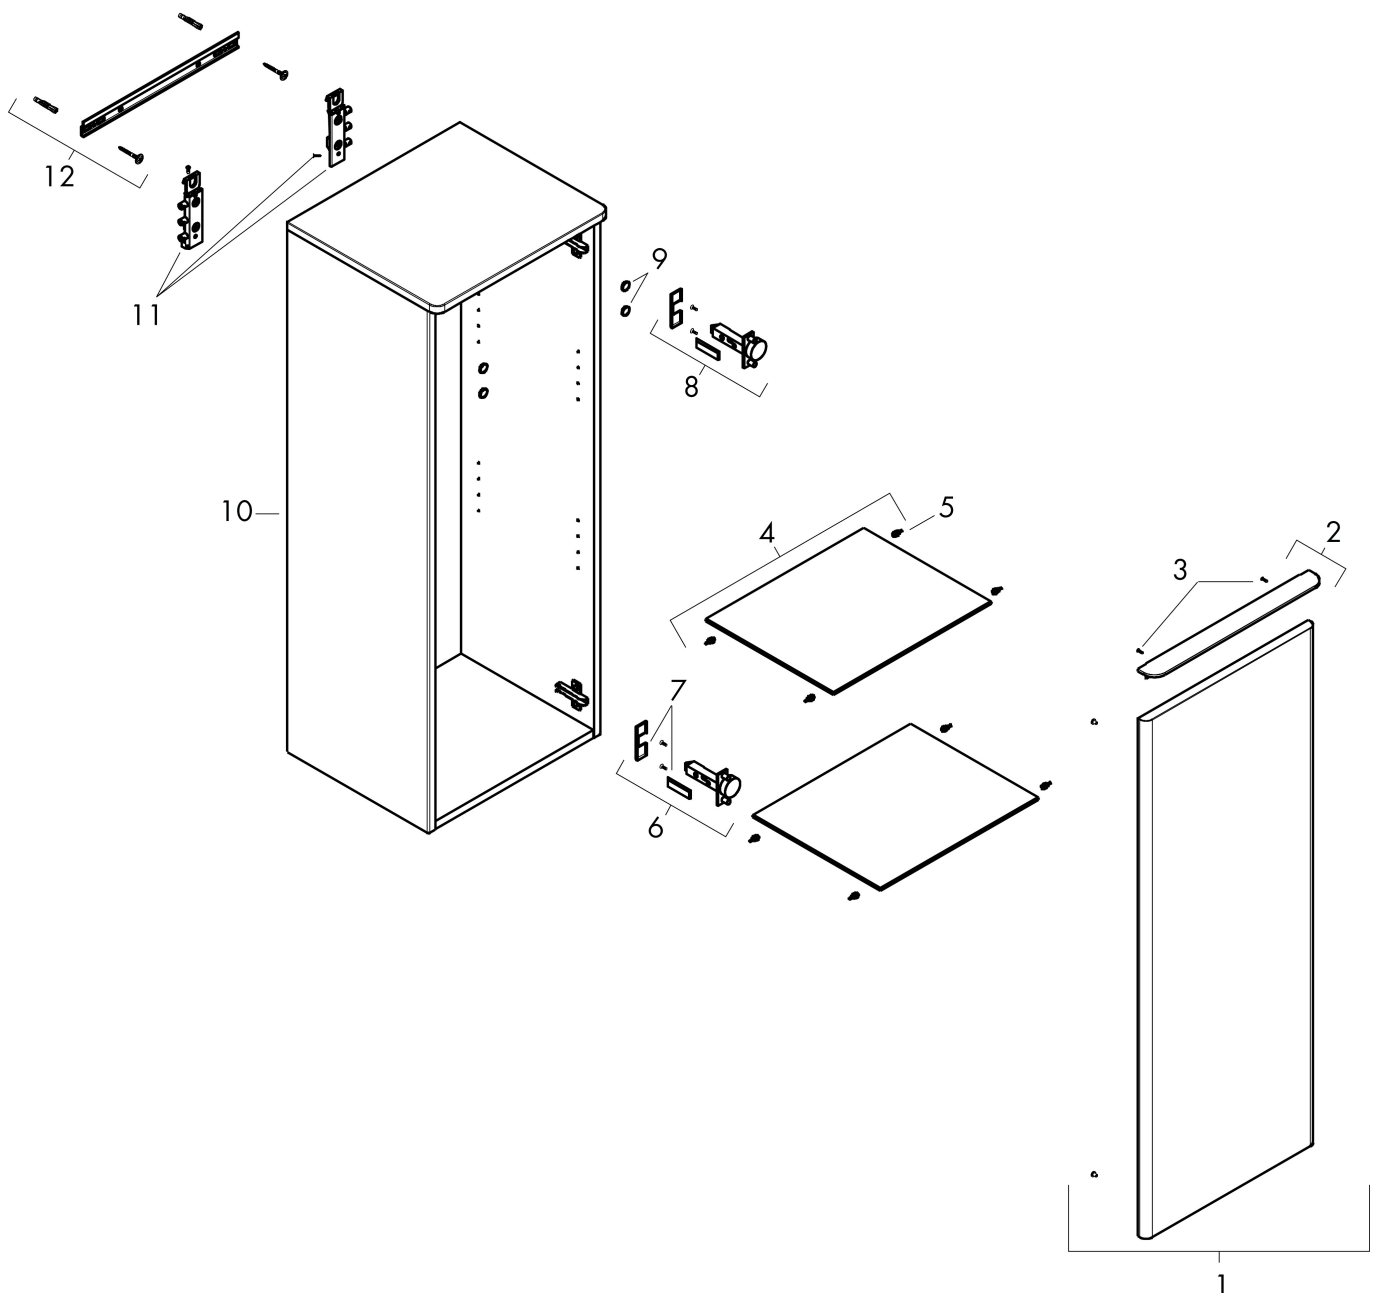

Product foto

Kenmerken

- bestaat uit: halfhoge kast, glazen planchetten, afdekplaat
- materiaal behuizing: vezelplaat van gemiddelde dichtheid (MDF)
- oppervlaktemateriaal behuizing: thermofolie
- materiaal voorzijde: vezelplaat van gemiddelde dichtheid (MDF)
- oppervlaktemateriaal voorzijde: thermofolie
- MoistureProof: duurzaam materiaal dat lang mooi blijft
- materiaal afdekplaat: 3-laags spaanplaat met hoge dichtheid
- oppervlaktemateriaal afdekplaat: laminaat (HPL)
- dikte afdekplaat: 16 mm
- met greepstang
- materiaal grepen: aluminium
- oppervlaktemateriaal grepen: poedercoating
- type opening: deur
- 1 deur
- deurscharnier: links
- SoftClose, voor zacht sluiten
- met 2 verstelbare glazen planchetten
- montagevoorwaarde: voorgemonteerd
- met bevestigingsmateriaal

Maat tekeningen

Technologie

Certificaat

Merk hansgrohe
Artikelnaam **Xelu Q** middelhoge kast Dark Walnut 400/350, scharnier links, Oppervlak greep:
Art.nr. 54130700
Oppervlakte Oppervlak meubel: Dark Walnut, Oppervlak greep: Mat wit
Netto prijs 581,68 EUR

Explosietekening voor bouwjaar: >06/23

Merk hansgrohe
 Artikelnaam **Xelu Q** middelhoge kast Dark Walnut 400/350, scharnier links, Oppervlak greep:
 Art.nr. 54130700
 Oppervlakte Oppervlak meubel: Dark Walnut, Oppervlak greep: Mat wit
 Netto prijs 581,68 EUR