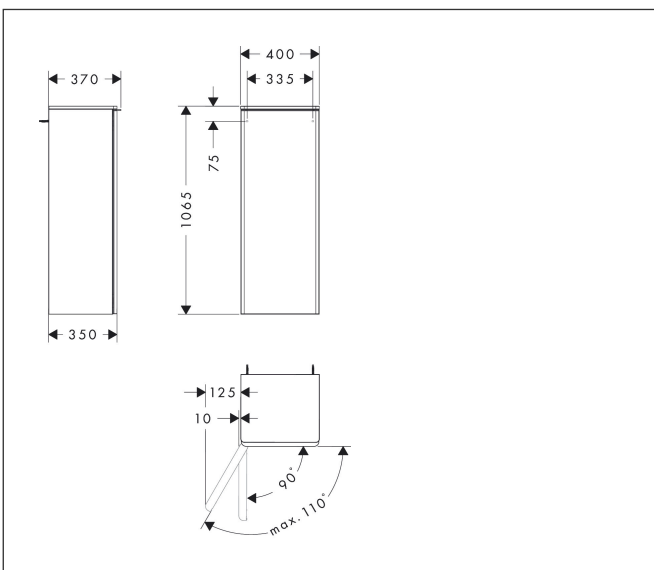

Merk	hansgrohe
Artikelnaam	Xelu Q middelhoge kast Dark Walnut 400/350, scharnier links, Oppervlak greep:
Art.nr.	54130700
Oppervlakte	Oppervlak meubel: Dark Walnut, Oppervlak greep: Mat wit
Netto prijs	581,68 EUR

Product foto

Kenmerken

- bestaat uit: halfhoge kast, glazen planchetten, afdekplaat
- materiaal behuizing: vezelplaat van gemiddelde dichtheid (MDF)
- oppervlaktemateriaal behuizing: thermofolie
- materiaal voorzijde: vezelplaat van gemiddelde dichtheid (MDF)
- oppervlaktemateriaal voorzijde: thermofolie
- MoistureProof: duurzaam materiaal dat lang mooi blijft
- materiaal afdekplaat: 3-laags spaanplaat met hoge dichtheid
- oppervlaktemateriaal afdekplaat: laminaat (HPL)
- dikte afdekplaat: 16 mm
- met greepstang
- materiaal grepen: aluminium
- oppervlaktemateriaal grepen: poedercoating
- type opening: deur
- 1 deur
- deurscharnier: links
- SoftClose, voor zacht sluiten
- met 2 verstelbare glazen planchetten
- montagevoorwaarde: voorgemonteerd
- met bevestigingsmateriaal

Maat tekeningen

Technologie

Certificaat

Merk hansgrohe
Artikelnaam **Xelu Q** middelhoge kast Dark Walnut 400/350, scharnier links, Oppervlak greep:
Art.nr. 54130700
Oppervlakte Oppervlak meubel: Dark Walnut, Oppervlak greep: Mat wit
Netto prijs 581,68 EUR

Explosietekening voor bouwjaar: >06/23

Merk hansgrohe
 Artikelnaam **Xelu Q** middelhoge kast Dark Walnut 400/350, scharnier links, Oppervlak greep:
 Art.nr. 54130700
 Oppervlakte Oppervlak meubel: Dark Walnut, Oppervlak greep: Mat wit
 Netto prijs 581,68 EUR