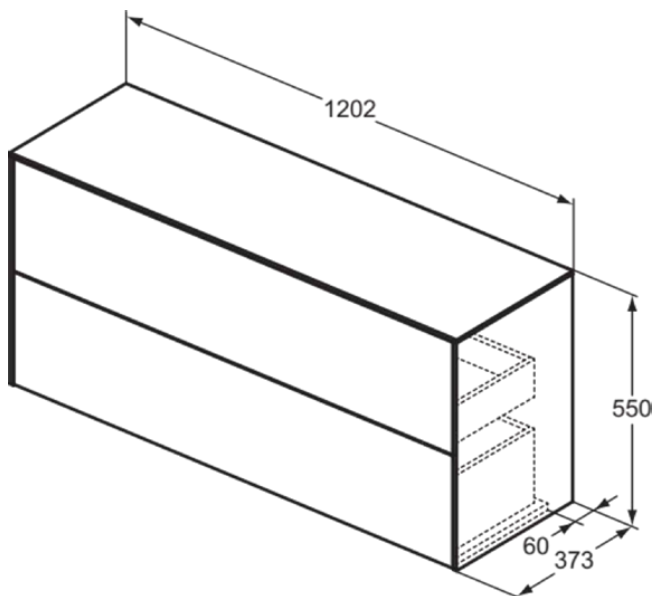

CONCA

T4330Y2

CONCA | Wastafelmeubel 1202x373x550 mm in matt anthracite afwerking, 2 laden | Greeploos, Volledige extractielade, Push-to-open, Softclose, Voorgemonteerd, Duurzaam geproduceerd hout

Afbeelding & technische tekening

Algemene informatie

Productcategorie:	Meubels
Producttype:	Wastafelmeubel
Merk:	Ideal Standard
Collectie:	CONCA
Ontwerper:	Palomba Serafini Associati
Colour:	Y2 - Matt Anthracite
Afwerking van het oppervlak:	mat
Hoogte (mm):	550
Breedte (mm):	1202
Lengte / sprong (mm):	373
Bevestigingswijze:	Bevestigingsset
Nettogewicht (kg):	44.50
EAN-code:	8014140464525

Kenmerken

	Greeploos		Volledige extractielade
	Push-to-open		Softclose
	Voorgemonteerd		Duurzaam geproduceerd hout

Downloads

- [Installation Guide](#)
- [Spare Parts List](#)

Product specificaties

Sluitingsmechanisme:	Softclosing
Kleurcode:	Y2
Kleuromschrijving:	matt anthracite
Hoekmodel:	Nee
Volledige extractielade:	Yes
Gre(e)p(en):	Greeploos
Verstelbare montagevoeten:	Nee
Materiaal:	Hout
Materiaalkwaliteit lichaam:	3-laags spaanplaat met hoge dichtheid
Materiaalkwaliteit afdekblad:	MDF gelakt
Aantal deuren (totaal):	0
Aantal deuren (links openend):	0
Aantal deuren (rechts openend):	0
Aantal laden (totaal):	2
Aantal externe laden:	2
Aantal interne laden:	0
Aantal open vakken:	0

CONCA

T4330Y2

CONCA | Wastafelmeubel 1202x373x550 mm in matt anthracite afwerking, 2 laden | Greeploos, Volledige extractielade, Push-to-open, Softclose, Voorgemonteerd, Duurzaam geproduceerd hout

Product specificaties