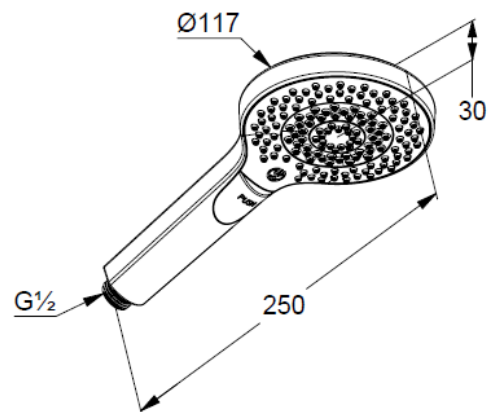

## Technische Daten/ Technical Data

KLUDI-DIVE X  
Handbrause 3 S  
DN 15

Artikel- Nr.: 69830N5-00

Oberfläche:  
N5 Stainless Brushed Nickel PVD

Artikeltext  
Hersteller KLUDI GmbH & Co. KG  
Typ: KLUDI-DIVE X  
Handbrause 3 S  
Artikel- Nr.: 69830N5-00

Handbrause 3 S  
Durchflussmenge bei 3 bar 15 l/min.  
(mit Möglichkeit zur Begrenzung auf 9 l/min.)  
mit Drucktastenumstellung  
mit 3 Strahlarten  
Body/Hair/Skin  
mit Kalkschnellreinigung  
Anschlussgewinde G1/2  
Siebdichtung

### Produktabbildung/ Product picture

### Maßzeichnung/ Dimensional drawing