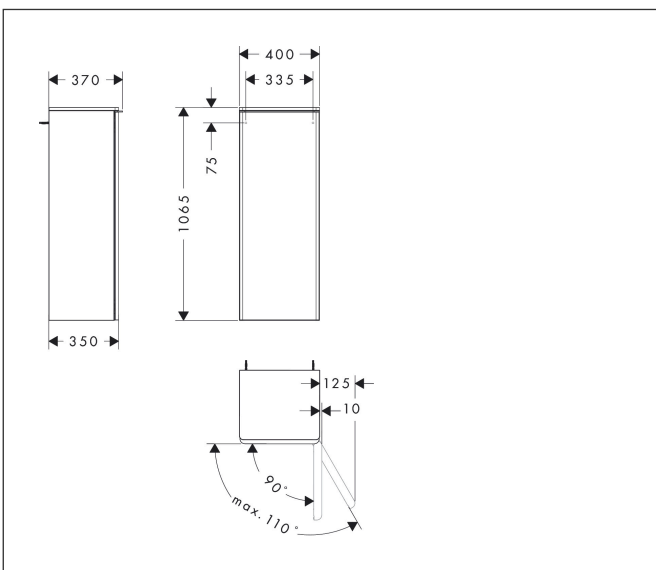

Merk	hansgrohe
Artikelnaam	Xelu Q middelhoge kast High Gloss White 400/350, scharnier rechts, Oppervlak greep:
Art.nr.	54131000
Oppervlakte	Oppervlak meubel: High Gloss White, Oppervlak greep: chroom
Netto prijs	581,68 EUR

Product foto

Kenmerken

- bestaat uit: halfhoge kast, glazen planchetten, afdekplaat
- materiaal behuizing: vezelplaat van gemiddelde dichtheid (MDF)
- oppervlaktemateriaal behuizing: thermofolie
- materiaal voorzijde: vezelplaat van gemiddelde dichtheid (MDF)
- oppervlaktemateriaal voorzijde: thermofolie
- MoistureProof: duurzaam materiaal dat lang mooi blijft
- materiaal afdekplaat: 3-laags spaanplaat met hoge dichtheid
- oppervlaktemateriaal afdekplaat: laminaat (HPL)
- dikte afdekplaat: 16 mm
- met greepstang
- materiaal grepen: aluminium
- oppervlaktemateriaal grepen: verchroomd glanzend
- type opening: deur
- 1 deur
- deurscharnier: rechts
- SoftClose, voor zacht sluiten
- met 2 verstelbare glazen planchetten
- montagevoorwaarde: voorgemonteerd
- met bevestigingsmateriaal

Maat tekeningen

Technologie

Certificaat

Merk hansgrohe
 Artikelnaam **Xelu Q** middelhoge kast High Gloss White 400/350, scharnier rechts, Oppervlak greep:
 Art.nr. 54131000
 Oppervlakte Oppervlak meubel: High Gloss White, Oppervlak greep: chroom
 Netto prijs 581,68 EUR

Explosietekening voor bouwjaar: >06/23

Merk hansgrohe
 Artikelnaam **Xelu Q** middelhoge kast High Gloss White 400/350, scharnier rechts, Oppervlak greep:
 Art.nr. 54131000
 Oppervlakte Oppervlak meubel: High Gloss White, Oppervlak greep: chroom
 Netto prijs 581,68 EUR