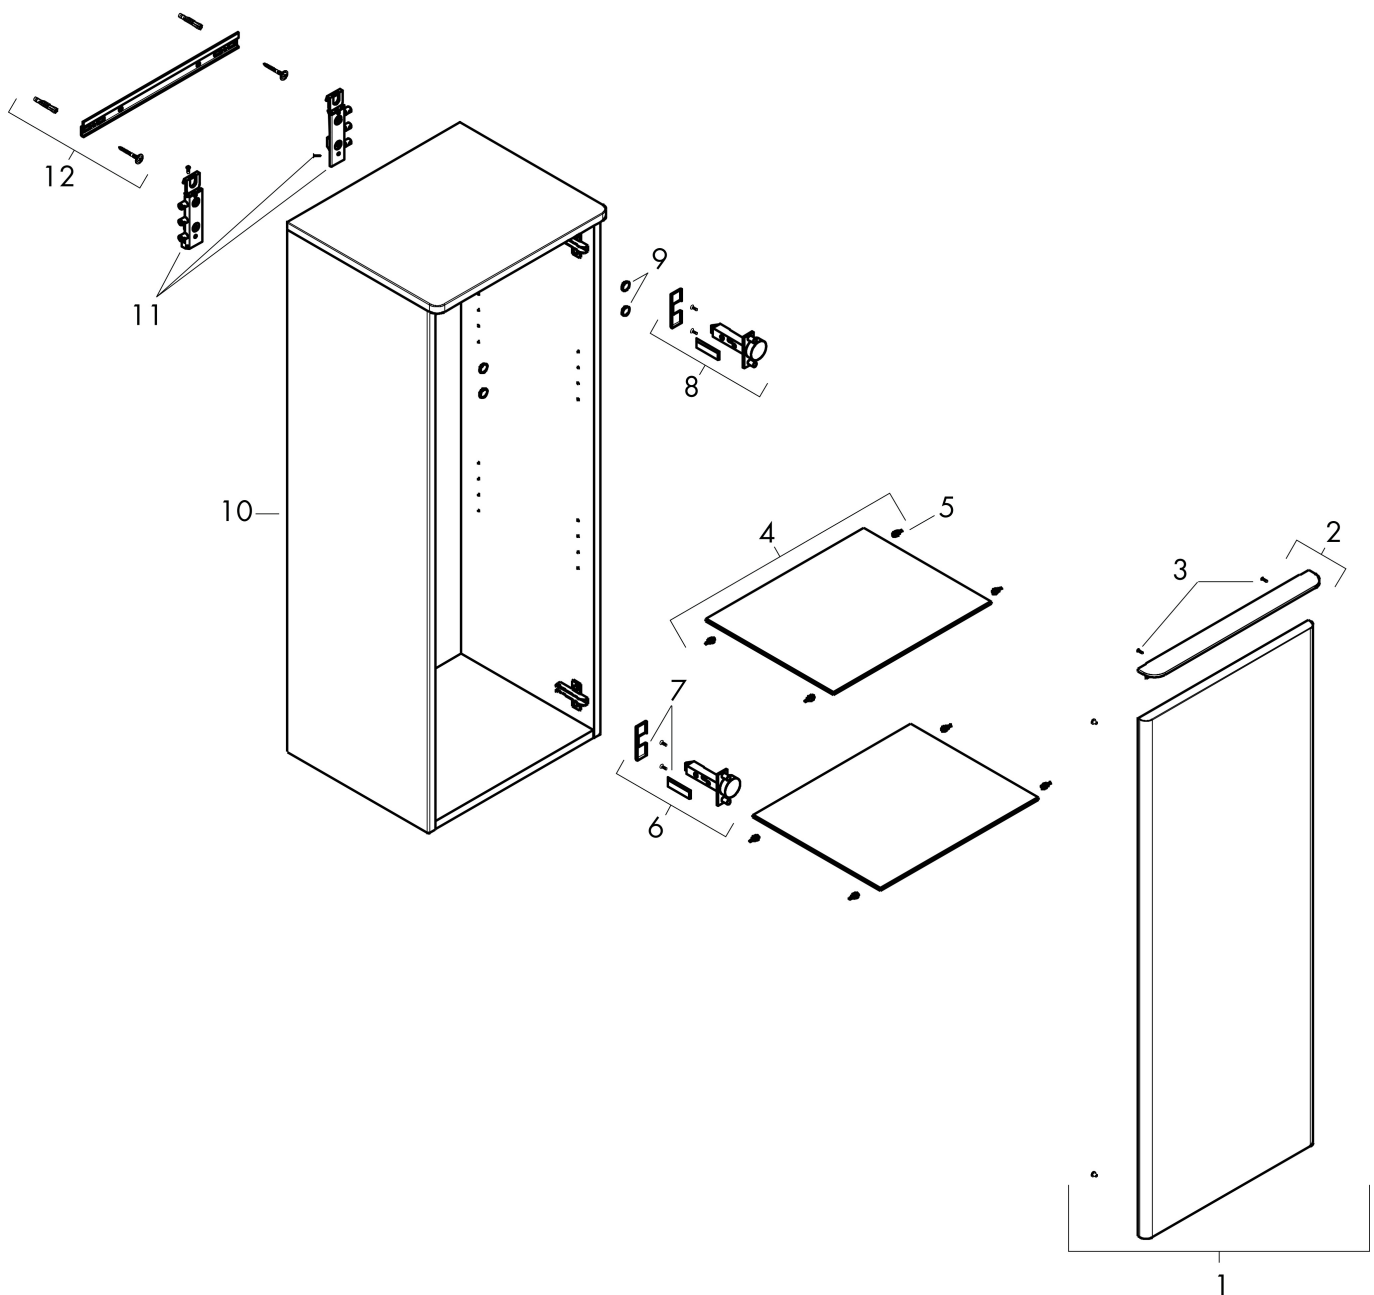

Product foto

Kenmerken

- bestaat uit: halfhoge kast, glazen planchetten, afdekplaat
- materiaal behuizing: vezelplaat van gemiddelde dichtheid (MDF)
- oppervlaktemateriaal behuizing: thermofolie
- materiaal voorzijde: vezelplaat van gemiddelde dichtheid (MDF)
- oppervlaktemateriaal voorzijde: thermofolie
- MoistureProof: duurzaam materiaal dat lang mooi blijft
- materiaal afdekplaat: 3-laags spaanplaat met hoge dichtheid
- oppervlaktemateriaal afdekplaat: laminaat (HPL)
- dikte afdekplaat: 16 mm
- met greepstang
- materiaal grepen: aluminium
- oppervlaktemateriaal grepen: verchroomd glanzend
- type opening: deur
- 1 deur
- deurscharnier: rechts
- SoftClose, voor zacht sluiten
- met 2 verstelbare glazen planchetten
- montagevoorwaarde: voorgemonteerd
- met bevestigingsmateriaal

Maat tekeningen

Technologie

Certificaat

Merk hansgrohe
 Artikelnaam **Xelu Q** middelhoge kast High Gloss White 400/350, scharnier rechts, Oppervlak greep:
 Art.nr. 54131000
 Oppervlakte Oppervlak meubel: High Gloss White, Oppervlak greep: chroom
 Netto prijs 581,68 EUR

Explosietekening voor bouwjaar: >06/23

Merk hansgrohe
 Artikelnaam **Xelu Q** middelhoge kast High Gloss White 400/350, scharnier rechts, Oppervlak greep:
 Art.nr. 54131000
 Oppervlakte Oppervlak meubel: High Gloss White, Oppervlak greep: chroom
 Netto prijs 581,68 EUR