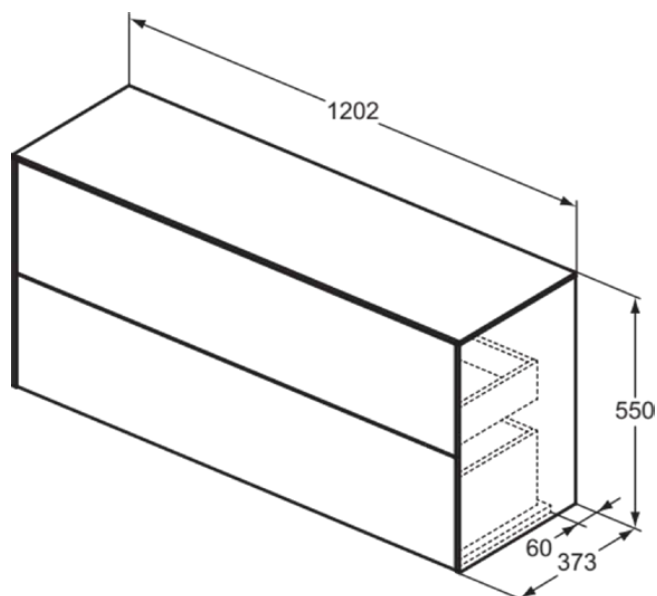

CONCA

T4330Y3

CONCA | Wastafelmeubel 1202x373x550 mm in matt sunset afwerking, 2 laden | Greeploos, Volledige extractielade, Push-to-open, Softclose, Voorgemonteerd, Duurzaam geproduceerd hout

Afbeelding & technische tekening

Algemene informatie

Productcategorie:	Meubels
Producttype:	Wastafelmeubel
Merk:	Ideal Standard
Collectie:	CONCA
Ontwerper:	Palomba Serafini Associati
Colour:	Y3 - Matt Sunset
Afwerking van het oppervlak:	matt
Hoogte (mm):	550
Breedte (mm):	1202
Lengte / sprong (mm):	373
Bevestigingswijze:	Bevestigingsset
Nettogewicht (kg):	44.50
EAN-code:	8014140464532

Kenmerken

	Greeploos		Volledige extractielade
	Push-to-open		Softclose
	Voorgemonteerd		Duurzaam geproduceerd hout

Downloads

- [Installation Guide](#)
- [Spare Parts List](#)

Product specificaties

Sluitingsmechanisme:	Softclosing
Kleurcode:	Y3
Kleuromschrijving:	matt sunset
Hoekmodel:	Nee
Volledige extractielade:	Yes
Gre(e)p(en):	Greeploos
Verstelbare montagevoeten:	Nee
Materiaal:	Hout
Materiaalkwaliteit lichaam:	3-laags spaanplaat met hoge dichtheid
Materiaalkwaliteit afdekblad:	MDF gelakt
Aantal deuren (totaal):	0
Aantal deuren (links openend):	0
Aantal deuren (rechts openend):	0
Aantal laden (totaal):	2
Aantal externe laden:	2
Aantal interne laden:	0
Aantal open vakken:	0

CONCA

T4330Y3

CONCA | Wastafelmeubel 1202x373x550 mm in matt sunset afwerking, 2 laden | Greeploos, Volledige extractielade, Push-to-open, Softclose, Voorgemonteerd, Duurzaam geproduceerd hout

Product specificaties