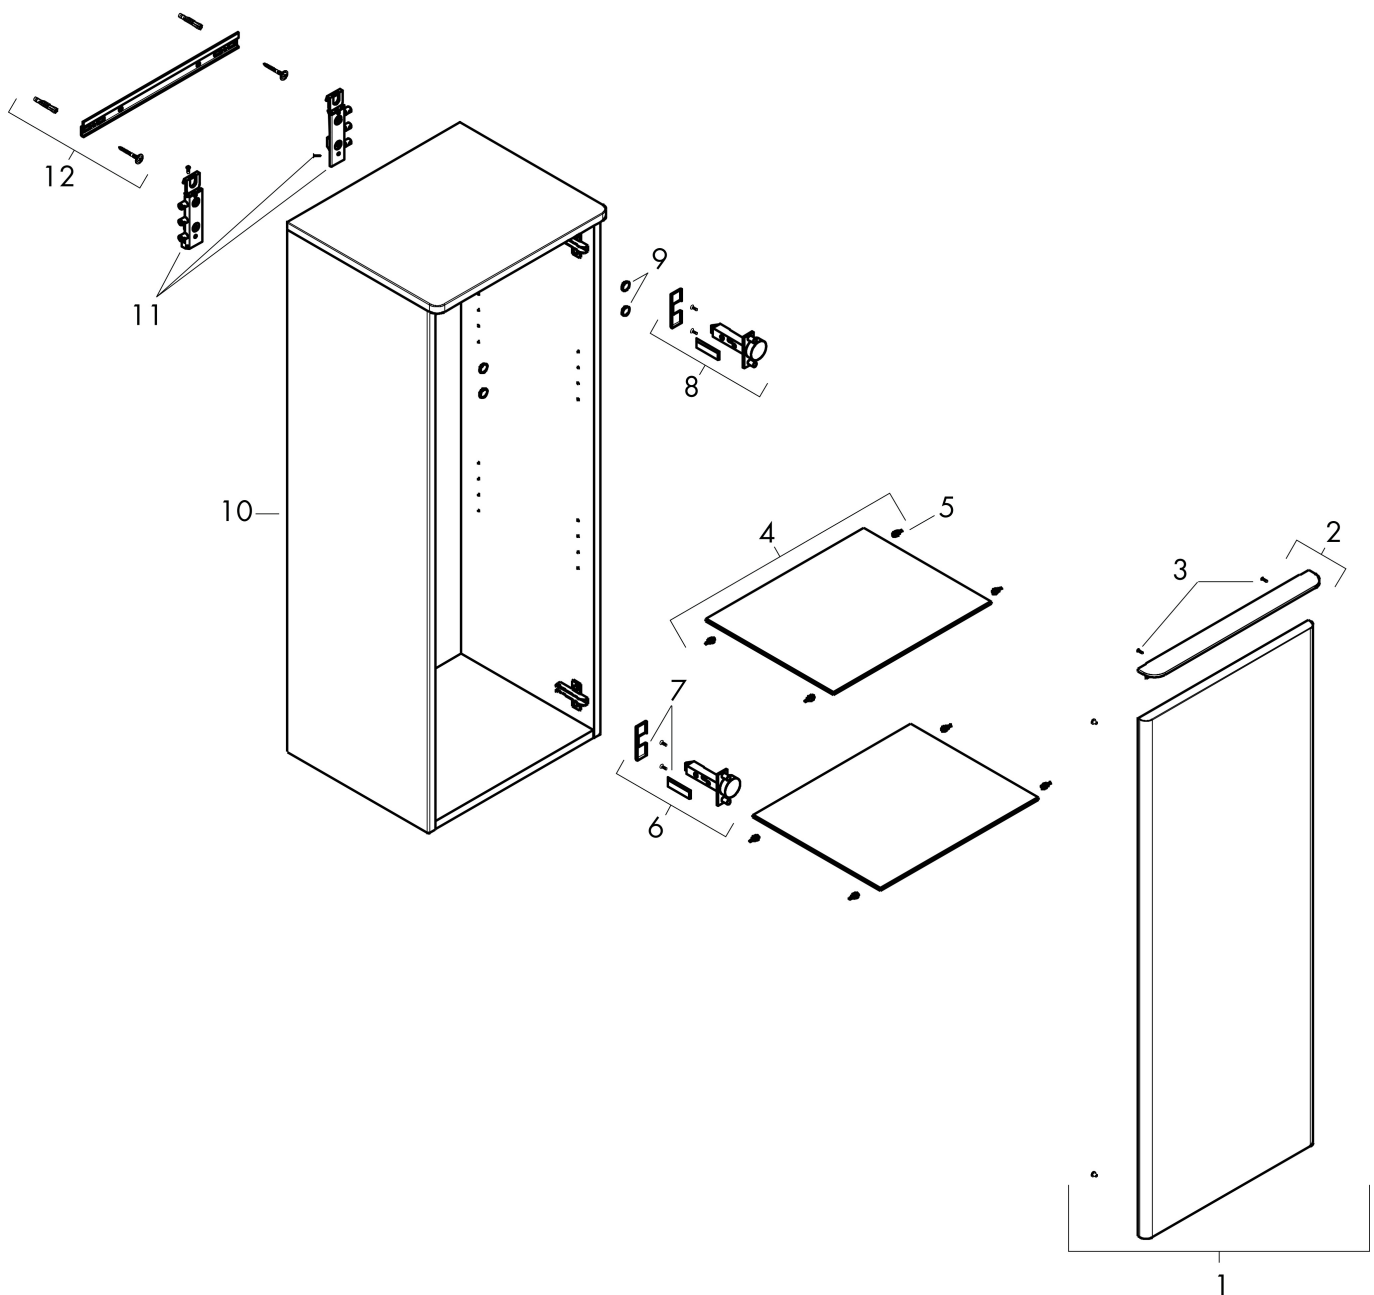

Merk	hansgrohe
Artikelnaam	Xelu Q middelhoge kast High Gloss White 400/350, scharnier rechts, Oppervlak greep:
Art.nr.	54131670
Oppervlakte	Oppervlak meubel: High Gloss White, Oppervlak greep: Mat zwart
Netto prijs	581,68 EUR

Explosietekening voor bouwjaar: >06/23