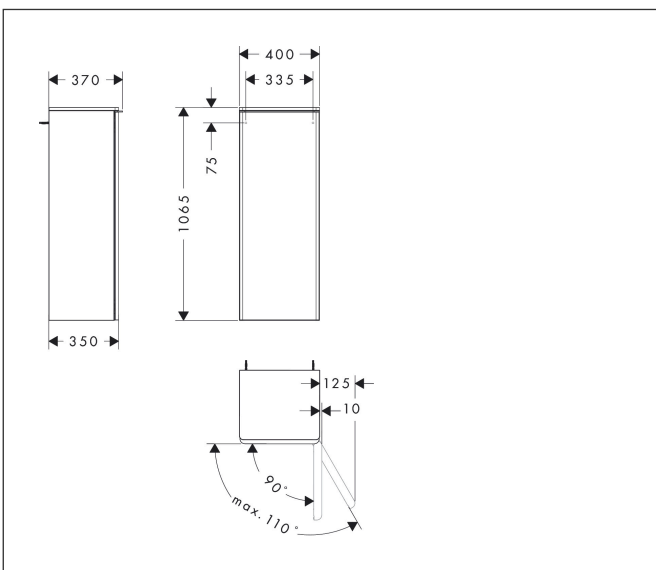

Merk	hansgrohe
Artikelnaam	<b>Xelu Q</b> middelhoge kast High Gloss White 400/350, scharnier rechts, Oppervlak greep:
Art.nr.	54131670
Oppervlakte	Oppervlak meubel: High Gloss White, Oppervlak greep: Mat zwart
Netto prijs	581,68 EUR

## Kenmerken

- bestaat uit: halfhoge kast, glazen planchetten, afdekplaat
- materiaal behuizing: vezelplaat van gemiddelde dichtheid (MDF)
- oppervlaktemateriaal behuizing: thermofolie
- materiaal voorzijde: vezelplaat van gemiddelde dichtheid (MDF)
- oppervlaktemateriaal voorzijde: thermofolie
- MoistureProof: duurzaam materiaal dat lang mooi blijft
- materiaal afdekplaat: 3-laags spaanplaat met hoge dichtheid
- oppervlaktemateriaal afdekplaat: laminaat (HPL)
- dikte afdekplaat: 16 mm
- met greepstang
- materiaal grepen: aluminium
- oppervlaktemateriaal grepen: poedercoating
- type opening: deur
- 1 deur
- deurscharnier: rechts
- SoftClose, voor zacht sluiten
- met 2 verstelbare glazen planchetten
- montagevoorwaarde: voorgemonteerd
- met bevestigingsmateriaal

## Maat tekeningen