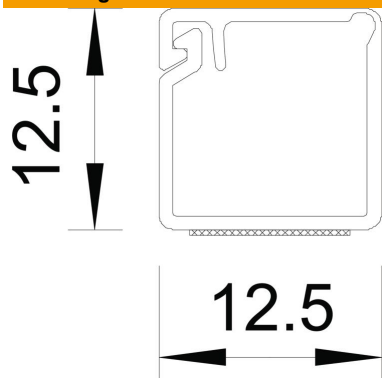

### Stamgegevens

Artikelnummer	6150284
Type	WDKMD12RW
Omschrijving 1	Minikanaal met kleeffolie
Omschrijving 2	en scharnierbovenstuk
Fabrikant	OBO
Dimensie	12x12x2000
Kleur	zuiver wit; RAL 9010
Materiaal	Polyvinylchloride
Kleinste verkoop-eenheid	2
Eenheid van hoeveelheid	Meter
Gewicht	7 kg
Eenheid gewicht	kg/100 m
CO <sub>2</sub> -voetafdruk (GWP) van wieg tot poort	0,1298 kg CO <sub>2</sub> e / 1 Meter

# Technisch specificatieblad

### Afmetingen

Lengte	2.000 mm
Breedte	12,5 mm
Hoogte	12,5 mm