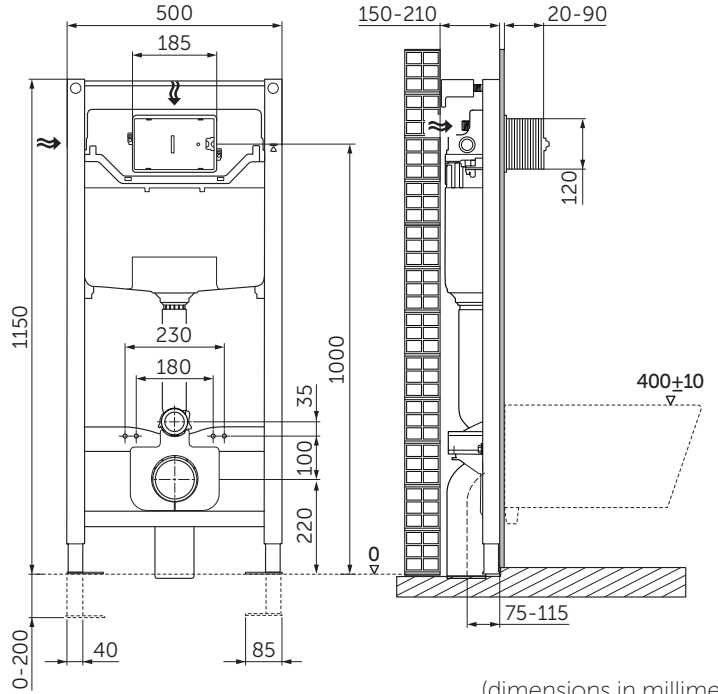

PROSYS

WC/E - bidet frame

Installation - Installazione - Installation - Montage - Instalación - Montering - Монтаж
 Montáž - Paigaldamine - Εγκατάσταση - Beszerelés - Montavimas - Montāža - Instalare
 Инсталација - Montaž - Установка - Montaža - Montáž - Montaj - Інсталяція

(dimensions in millimeters)

3

4

5

6

7

8

9