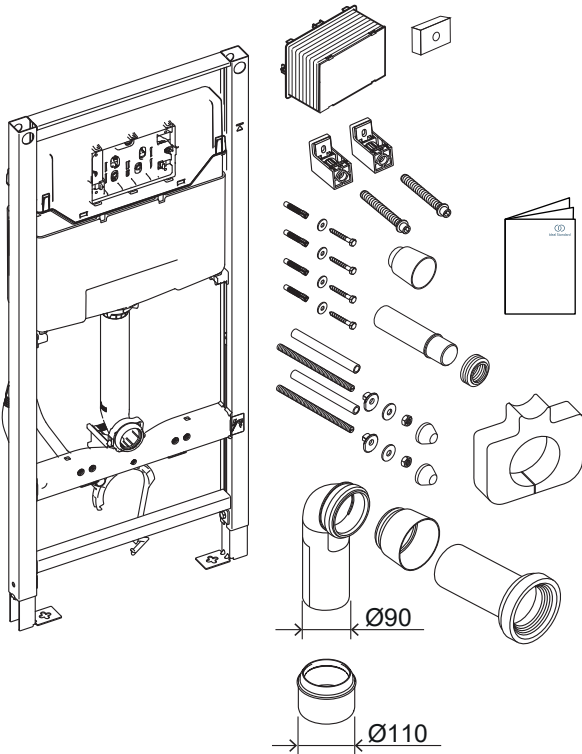

PROSYS

WC/E - bidet frame

Installation - Installazione - Installation - Montage - Instalación - Montering - Монтаж
 Montáž - Paigaldamine - Εγκατάσταση - Beszerelés - Montavimas - Montāža - Instalare
 Инсталација - Montaž - Установка - Montaža - Montáž - Montaj - Інсталяція

(dimensions in millimeters)

3

4

5

6

7

8

9