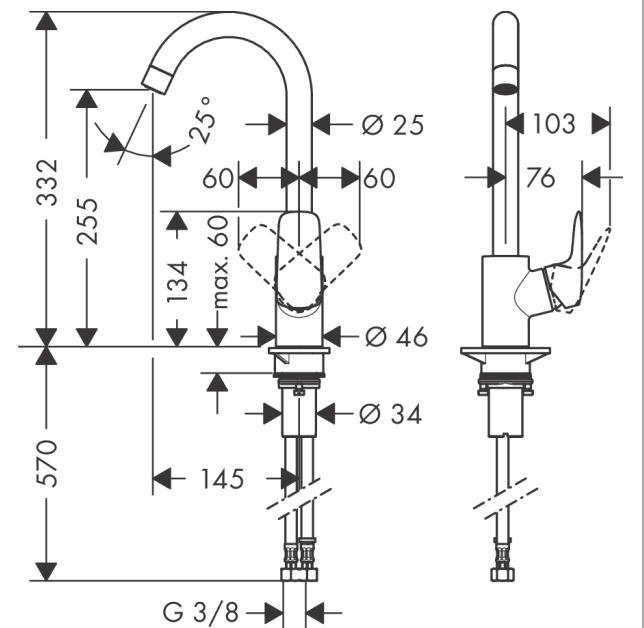

Logis M31

ééngreeps keukenmengkraan 260

Oppervlak: **chrom** Artikelnummer: **71835000**

Beschrijving

- draaibereik 110°, 150° of 360°, instelbaar in 3 standen
- normale straal
- maximale doorstroomhoeveelheid bij 3 bar: 12 l/min
- keramisch kardoes
- eenvoudige montage dankzij de G 3/8 flexibele aansluitslangen
- Kiwa K6161_Mechanical Mixers EN817

Artikeldetails

Vrijblijvende advies
verkoopprijs excl. BTW 176,20 €

Vrijblijvende advies
verkoopprijs incl. BTW 213,20 €

Technologie

Productfoto

Maattekening

Doorstroomdiagram

Logis M31
 ééngreeps keukenmengkraan 260
 Oppervlak: chroom Artikelnummer: 71835000

Explosietekening

Bouwjaar: >02/15

Logis M31

ééngreeps keukenmengkraan 260

Oppervlak: chroom Artikelnummer: 71835000

Reserveonderdelenlijst

Bouwjaar: >02/15

Regel	Beschrijving	Artikelnummer	Prijs incl. BTW	VE
1	uitloop compl.	92223000	85,55 €	1
2	perlator M22x1 (15 l/min)	92368000	22,39 €	1
3	aanslagringset (110° / 150°)	98486000	14,04 €	1
4	dichtingsset	92646000	17,91 €	1
5	O-Ring 14x2,5	98189000	2,90 €	1
6	schroef	97662000	8,11 €	1
7	axialring	97558000	2,90 €	1
8	greep	92224000	44,65 €	1
9	greepstop	96338000	2,90 €	1
10	afdekkap	95498000	8,11 €	1
11	moer	97209000	14,04 €	1
12	O-Ring 32x2	98193000	2,90 €	1
13	kardoes compl.	92730000	55,90 €	1
14	borgschroef	95140000	4,96 €	1
15	dichting	95008000	8,11 €	1
16	vlakdichting	98749000	4,96 €	1
17	bevestigingsmateriaal	97523000	4,96 €	1
18	schachtbevestigingsset compl. (Ø 34)	95049000	14,04 €	1
19	stelring	97548000	2,90 €	1
20	aansluitslang 600 mm M8x0,75 G3/8	96556000	22,39 €	1
21	O-ring 7x1,5	98422000	2,90 €	1