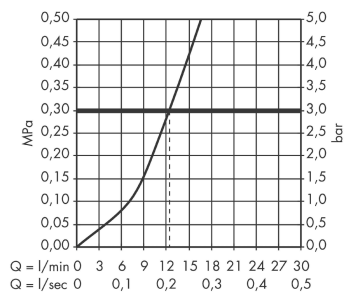

Artikeldetails

Vrijblijvende advies
verkoopprijs excl. BTW 176,20 €

Vrijblijvende advies
verkoopprijs incl. BTW 213,20 €

Technologie

Productfoto

Maattekening

Doorstroomdiagram

Logis M31
 ééngreeps keukenmengkraan 260
 Oppervlak: chroom Artikelnummer: 71835000