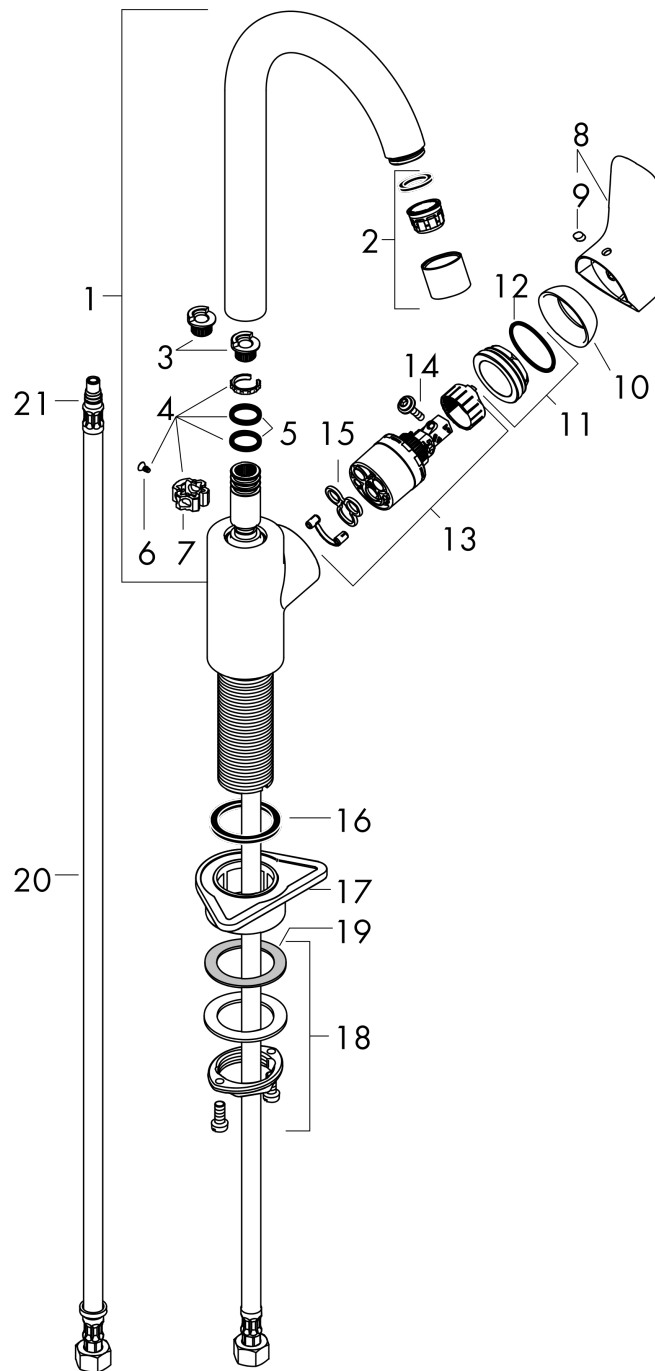

Logis M31

ééngreeps keukenmengkraan 260

Oppervlak: **chrom** Artikelnummer: **71835000**

Beschrijving

- draaibereik 110°, 150° of 360°, instelbaar in 3 standen
- normale straal
- maximale doorstroomhoeveelheid bij 3 bar: 12 l/min
- keramisch kardoes
- eenvoudige montage dankzij de G 3/8 flexibele aansluitslangen
- Kiwa K6161_Mechanical Mixers EN817

Artikeldetails

Vrijblijvende advies
verkoopprijs excl. BTW 176,20 €

Vrijblijvende advies
verkoopprijs incl. BTW 213,20 €

Technologie

Productfoto

Maattekening

Doorstroomdiagram

Logis M31
 ééngreeps keukenmengkraan 260
 Oppervlak: chroom Artikelnummer: 71835000

Explosietekening

Bouwjaar: >02/15

Logis M31

ééngreeps keukenmengkraan 260

Oppervlak: chroom Artikelnummer: 71835000

Reserveonderdelenlijst

Bouwjaar: >02/15

Regel	Beschrijving	Artikelnummer	Prijs incl. BTW	VE
1	uitloop compl.	92223000	85,55 €	1
2	perlator M22x1 (15 l/min)	92368000	22,39 €	1
3	aanslagringset (110° / 150°)	98486000	14,04 €	1
4	dichtingsset	92646000	17,91 €	1
5	O-Ring 14x2,5	98189000	2,90 €	1
6	schroef	97662000	8,11 €	1
7	axialring	97558000	2,90 €	1
8	greep	92224000	44,65 €	1
9	greepstop	96338000	2,90 €	1
10	afdekkap	95498000	8,11 €	1
11	moer	97209000	14,04 €	1
12	O-Ring 32x2	98193000	2,90 €	1
13	kardoes compl.	92730000	55,90 €	1
14	borgschroef	95140000	4,96 €	1
15	dichting	95008000	8,11 €	1
16	vlakdichting	98749000	4,96 €	1
17	bevestigingsmateriaal	97523000	4,96 €	1
18	schachtbevestigingsset compl. (Ø 34)	95049000	14,04 €	1
19	stelring	97548000	2,90 €	1
20	aansluitslang 600 mm M8x0,75 G3/8	96556000	22,39 €	1
21	O-ring 7x1,5	98422000	2,90 €	1