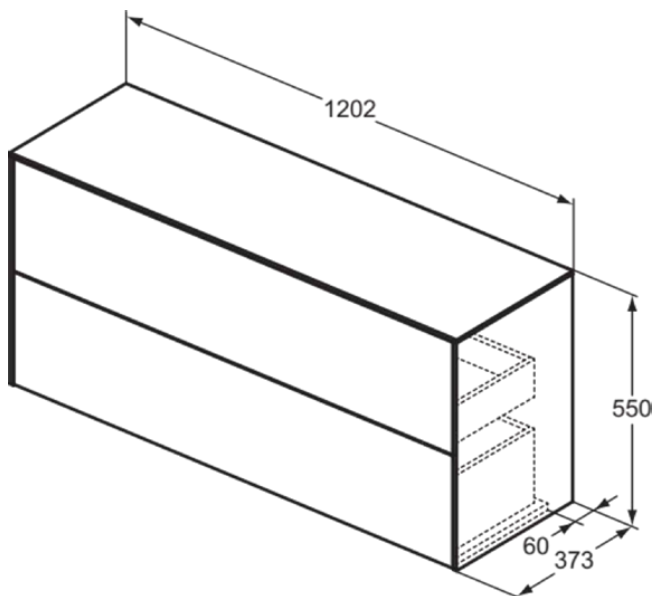

CONCA

T4330Y4

CONCA | Wastafelmeubel 1202x373x550 mm in smoked oak afwerking, 2 laden | Greeploos, Volledige extractielade, Push-to-open, Softclose, Voorgemonteerd, Duurzaam geproduceerd hout, Houtfineer

Afbeelding & technische tekening

Algemene informatie

Productcategorie:	Meubels
Producttype:	Wastafelmeubel
Merk:	Ideal Standard
Collectie:	CONCA
Ontwerper:	Palomba Serafini Associati
Colour:	Y4 - Smoked Oak
Afwerking van het oppervlak:	mat
Hoogte (mm):	550
Breedte (mm):	1202
Lengte / sprong (mm):	373
Bevestigingswijze:	Bevestigingsset
Nettogewicht (kg):	44.50
EAN-code:	8014140464549